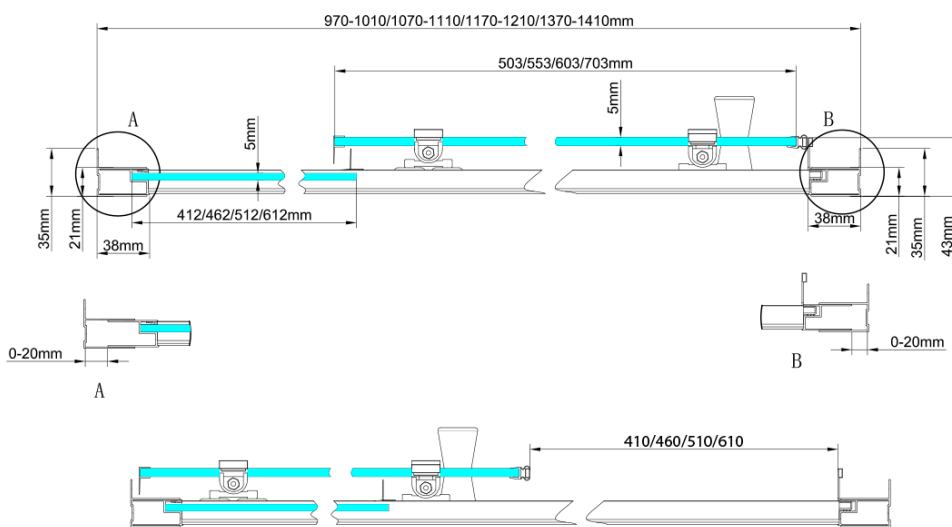

Parametry

Záruka: 2 roky

Hmotnost / ks: 30.5 kg

Balení: 1 ks

Barva profilu: Chrom

Tvar: Dveře do niky

Typ otevírání: Posuvné

Směr otevírání: Univerzální

Šířka vstupu: 510 mm

Typ výplně: Čiré sklo

Tloušťka skla: 5 mm

Instalační šířka od: 1170 mm

Instalační šířka do: 1210 mm

Vlastnosti: Rámové provedení

Náhradní díly

Set magnetických těsnění, 2000mm (2ks) (Objednací kód: SPAT03)

Zamačkávací těsnění, 2000mm (Objednací kód: SPAT05)

Set svislých těsnění pro sklo 5/5mm, 2000mm (2ks) (Objednací kód: SPAT02)

Set pojezdů 2ks horních a 2ks spodních, chrom (Objednací kód: SPAT04C)

UGGA instalační sada, chrom (Objednací kód: SPAT06C)

PILOT madlo (Objednací kód: NDPT-01)

Technický list

UGGA posuvné sprchové dveře 1200mm, čiré sklo