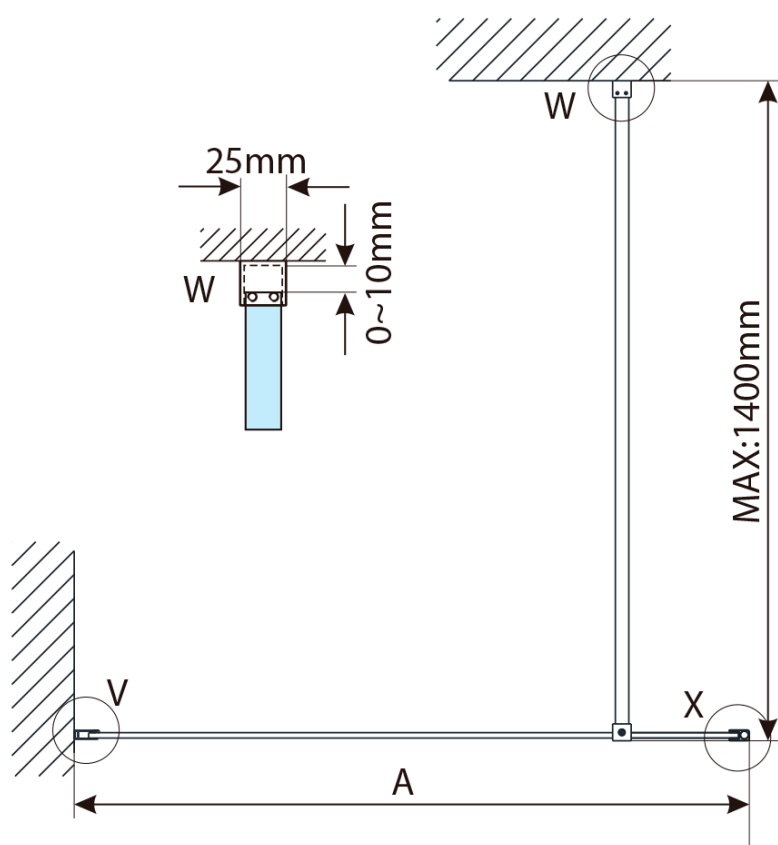

## Rozměry

Šířka: 900 mm

Výška: 2000 mm

## Parametry

Záruka: 2 roky

Hmotnost / ks: 39 kg

Balení: 1 ks

Barva profilu: Chrom

Tvar: Jednotěnná pevná

Typ výplně: Matné sklo

Tloušťka skla: 8 mm

Balení obsahuje: Vzpěra

Technický list

MODEL	A,mm
750.080.01 / 750.082.01	790~805
750.090.01 / 750.092.01	890~905
750.100.01 / 750.102.01	990~1005
750.110.01 / 750.112.01	1090~1105
750.120.01 / 750.122.01	1190~1205