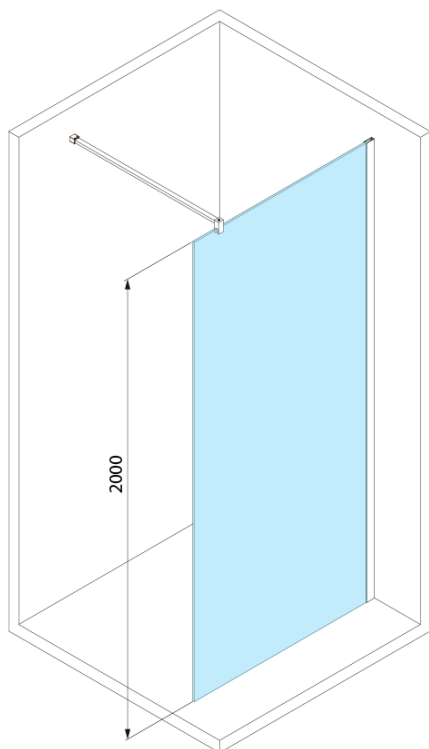

## Rozměry

Šířka: 900 mm

Výška: 2000 mm

## Parametry

Záruka: 2 roky

Hmotnost / ks: 39 kg

Balení: 1 ks

Barva profilu: Chrom

Tvar: Jednotěnná pevná

Typ výplně: Matné sklo

Tloušťka skla: 8 mm

Balení obsahuje: Vzpěra

Technický list

MODEL	A,mm
750.080.01 / 750.082.01	790~805
750.090.01 / 750.092.01	890~905
750.100.01 / 750.102.01	990~1005
750.110.01 / 750.112.01	1090~1105
750.120.01 / 750.122.01	1190~1205