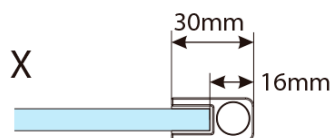

## Rozměry

Šířka: 900 mm

Výška: 2000 mm

## Parametry

Záruka: 2 roky

Hmotnost / ks: 39 kg

Balení: 1 ks

Barva profilu: Chrom

Tvar: Jednotěnná pevná

Typ výplně: Matné sklo

Tloušťka skla: 8 mm

Balení obsahuje: Vzpěra

Technický list

MODEL	A,mm
750.080.01 / 750.082.01	790~805
750.090.01 / 750.092.01	890~905
750.100.01 / 750.102.01	990~1005
750.110.01 / 750.112.01	1090~1105
750.120.01 / 750.122.01	1190~1205