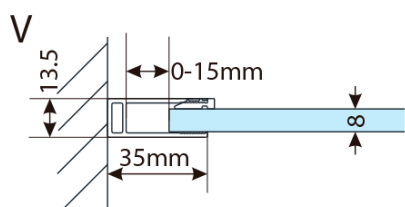

## Rozměry

Šířka: 900 mm

Výška: 2000 mm

## Parametry

Záruka: 2 roky

Hmotnost / ks: 39 kg

Balení: 1 ks

Barva profilu: Chrom

Tvar: Jednotěnná pevná

Typ výplně: Matné sklo

Tloušťka skla: 8 mm

Balení obsahuje: Vzpěra

Technický list

MODEL	A,mm
750.080.01 / 750.082.01	790~805
750.090.01 / 750.092.01	890~905
750.100.01 / 750.102.01	990~1005
750.110.01 / 750.112.01	1090~1105
750.120.01 / 750.122.01	1190~1205