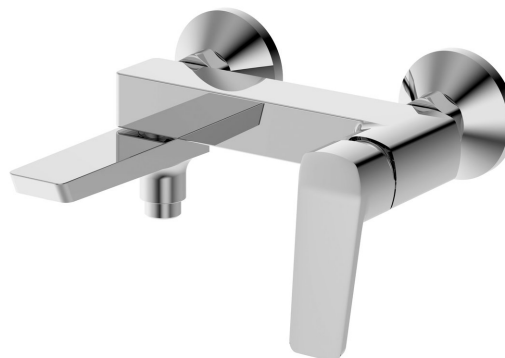

Objednací kód: FY010

Základní informace

Značka: Aqualine

Série: FLERY

Rozměry

Šířka: 200 mm

Hloubka: 178 mm

Parametry

Barva: Chrom

Materiál: Mosaz

Tvar: Hranaté

Instalace: Nástěnná 150 mm

Druh ovládní: Páka

Přepínač na sprchu: Otočný

Ostatní: Otočné ramínko

Hmotnost / ks: 1.66 kg

Balení: 1 ks

Záruka: 4 roky

Náhradní díly

Směšovací kartuše 30mm (Objednací kód: 521630)

Technický list