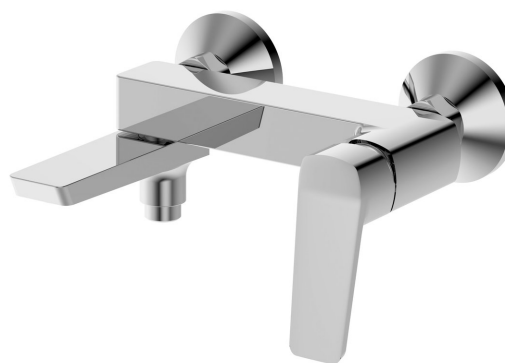

Objednací kód: FY010

Základní informace

Značka: Aqualine

Série: FLERY

Rozměry

Šířka: 200 mm

Hloubka: 178 mm

Parametry

Záruka: 4 roky

Hmotnost / ks: 1.66 kg

Balení: 1 ks

Barva: Chrom

Materiál: Mosaz

Tvar: Hranaté

Instalace: Nástěnná 150 mm

Druh ovládání: Páka

Přepínač na sprchu: Otočný

Ostatní: Otočné ramínko

3D model: ANO

Náhradní díly

Směšovací kartuše 30mm (Objednací kód: 521630)

Technický list