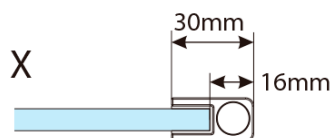

## Rozměry

Šířka: 800 mm

Výška: 2000 mm

## Parametry

Záruka: 2 roky

Hmotnost / ks: 36.75 kg

Balení: 1 ks

Barva profilu: Chrom

Tvar: Jednotěnná pevná

Typ výplně: Matné sklo

Tloušťka skla: 8 mm

Balení obsahuje: Vzpěra

Technický list

MODEL	A,mm
750.080.01 / 750.082.01	790~805
750.090.01 / 750.092.01	890~905
750.100.01 / 750.102.01	990~1005
750.110.01 / 750.112.01	1090~1105
750.120.01 / 750.122.01	1190~1205