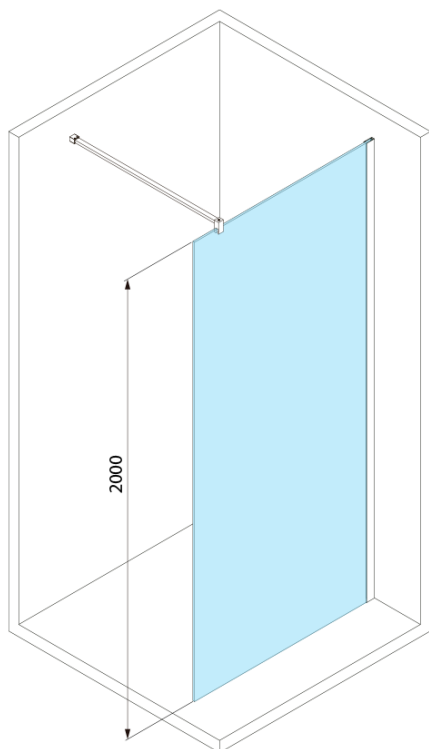

Objednací kód: 750.082.1

Základní informace

Značka: Bruckner
Série: SPITZA

Rozměry

Šířka: 800 mm
Výška: 2000 mm

Parametry

Barva profilu: Chrom - Leštěný hliník
Tvar: Jednotěnná pevná
Typ výplně: Matné sklo
Tloušťka skla: 8 mm
Balení obsahuje: Vzpěra
Hmotnost / ks: 36.75 kg
Balení: 1 ks
Záruka: 2 roky

Technický list

MODEL	A,mm
750.080.01 / 750.082.01	790~805
750.090.01 / 750.092.01	890~905
750.100.01 / 750.102.01	990~1005
750.110.01 / 750.112.01	1090~1105
750.120.01 / 750.122.01	1190~1205