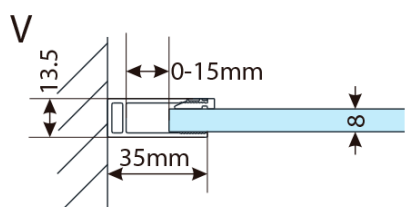

Objednací kód: 750.082.1

Základní informace

Značka: Bruckner
Série: SPITZA

Rozměry

Šířka: 800 mm
Výška: 2000 mm

Parametry

Barva profilu: Chrom - Leštěný hliník
Tvar: Jednotěnná pevná
Typ výplně: Matné sklo
Tloušťka skla: 8 mm
Balení obsahuje: Vzpěra
Hmotnost / ks: 36.75 kg
Balení: 1 ks
Záruka: 2 roky

Technický list

MODEL	A,mm
750.080.01 / 750.082.01	790~805
750.090.01 / 750.092.01	890~905
750.100.01 / 750.102.01	990~1005
750.110.01 / 750.112.01	1090~1105
750.120.01 / 750.122.01	1190~1205