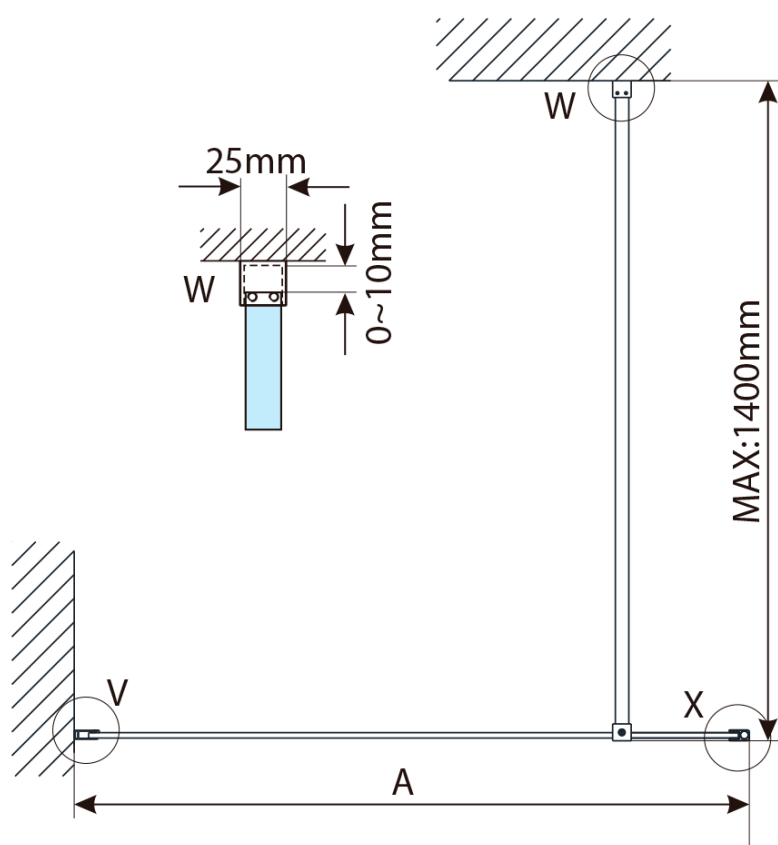

Objednací kód: 750.082.1

Základní informace

Značka: Bruckner
Série: SPITZA

Rozměry

Šířka: 800 mm
Výška: 2000 mm

Parametry

Barva profilu: Chrom - Leštěný hliník
Tvar: Jednotěnná pevná
Typ výplně: Matné sklo
Tloušťka skla: 8 mm
Balení obsahuje: Vzpěra
Hmotnost / ks: 36.75 kg
Balení: 1 ks
Záruka: 2 roky

Technický list

MODEL	A,mm
750.080.01 / 750.082.01	790~805
750.090.01 / 750.092.01	890~905
750.100.01 / 750.102.01	990~1005
750.110.01 / 750.112.01	1090~1105
750.120.01 / 750.122.01	1190~1205