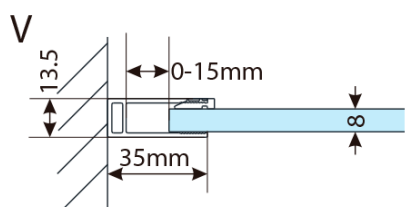

## Rozměry

Šířka: 800 mm

Výška: 2000 mm

## Parametry

Záruka: 2 roky

Hmotnost / ks: 36.75 kg

Balení: 1 ks

Barva profilu: Chrom

Tvar: Jednotěnná pevná

Typ výplně: Matné sklo

Tloušťka skla: 8 mm

Balení obsahuje: Vzpěra

Technický list

MODEL	A,mm
750.080.01 / 750.082.01	790~805
750.090.01 / 750.092.01	890~905
750.100.01 / 750.102.01	990~1005
750.110.01 / 750.112.01	1090~1105
750.120.01 / 750.122.01	1190~1205