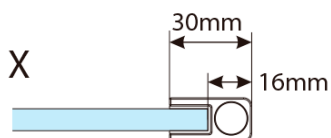

Objednací kód: 750.082.1

Základní informace

Značka: Bruckner
Série: SPITZA

Rozměry

Šířka: 800 mm
Výška: 2000 mm

Parametry

Barva profilu: Chrom - Leštěný hliník
Tvar: Jednotěnná pevná
Typ výplně: Matné sklo
Tloušťka skla: 8 mm
Balení obsahuje: Vzpěra
Hmotnost / ks: 36.75 kg
Balení: 1 ks
Záruka: 2 roky

Technický list

MODEL	A,mm
750.080.01 / 750.082.01	790~805
750.090.01 / 750.092.01	890~905
750.100.01 / 750.102.01	990~1005
750.110.01 / 750.112.01	1090~1105
750.120.01 / 750.122.01	1190~1205