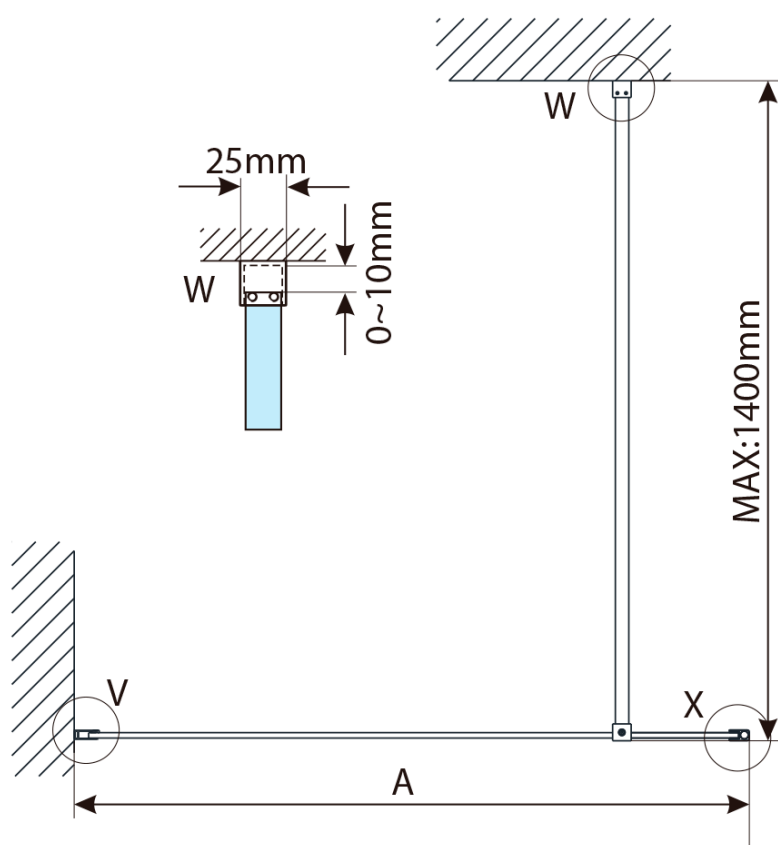

## Rozměry

Šířka: 800 mm

Výška: 2000 mm

## Parametry

Záruka: 2 roky

Hmotnost / ks: 36.75 kg

Balení: 1 ks

Barva profilu: Chrom

Tvar: Jednotěnná pevná

Typ výplně: Matné sklo

Tloušťka skla: 8 mm

Balení obsahuje: Vzpěra

Technický list

MODEL	A,mm
750.080.01 / 750.082.01	790~805
750.090.01 / 750.092.01	890~905
750.100.01 / 750.102.01	990~1005
750.110.01 / 750.112.01	1090~1105
750.120.01 / 750.122.01	1190~1205