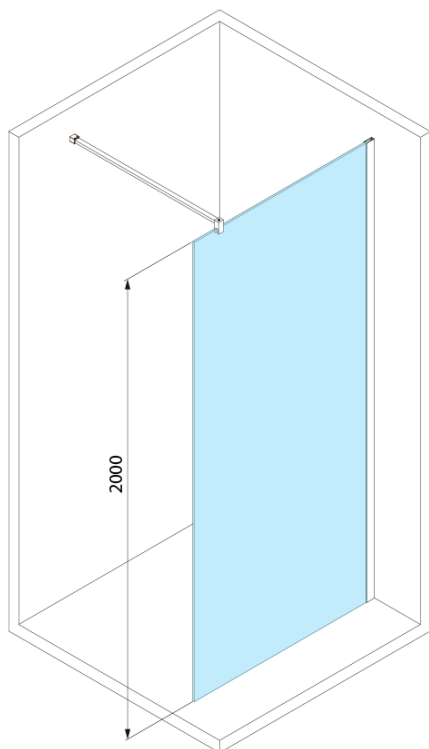

## Rozměry

Šířka: 800 mm

Výška: 2000 mm

## Parametry

Záruka: 2 roky

Hmotnost / ks: 36.75 kg

Balení: 1 ks

Barva profilu: Chrom

Tvar: Jednotěnná pevná

Typ výplně: Matné sklo

Tloušťka skla: 8 mm

Balení obsahuje: Vzpěra

Technický list

MODEL	A,mm
750.080.01 / 750.082.01	790~805
750.090.01 / 750.092.01	890~905
750.100.01 / 750.102.01	990~1005
750.110.01 / 750.112.01	1090~1105
750.120.01 / 750.122.01	1190~1205