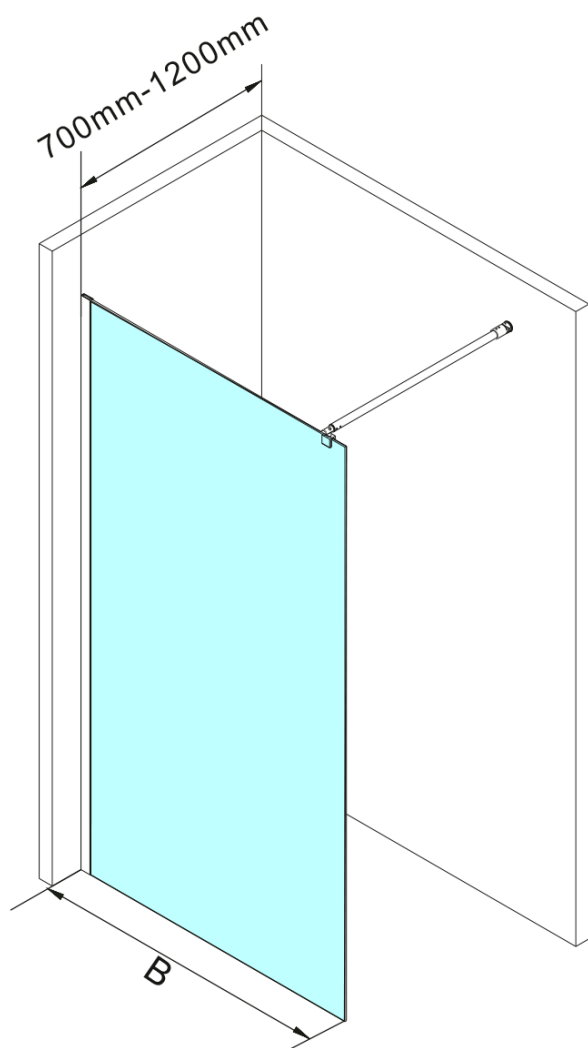

WALK-IN zástěna jednodílná k instalaci na zed', 1200x1900mm, sklo čiré

Objednací kód: WI121

Základní informace

Značka: Aqualine

Série: WALK-IN

Rozměry

Šířka: 1200 mm

Výška: 1900 mm

Parametry

Záruka: 2 roky

Hmotnost / ks: 31.5 kg

Balení: 1 ks

Barva profilu: Chrom

Tvar: Jednotěnná pevná

Typ výplně: Čiré sklo

Tloušťka skla: 6 mm

Balení obsahuje: Vzpěra

Náhradní díly

Vzpěra k zástěnám WALK-IN WI (Objednací kód: NDWI-01)

**WALK-IN zástěna jednodílná k instalaci na zeď, 1200x1900mm,
sklo čiré**

Technický list

	B	
	Min(mm)	Max(mm)
700x1900	675	690
800x1900	775	790
900x1900	875	890
1000x1900	975	990
1100x1900	1075	1090
1200x1900	1175	1190