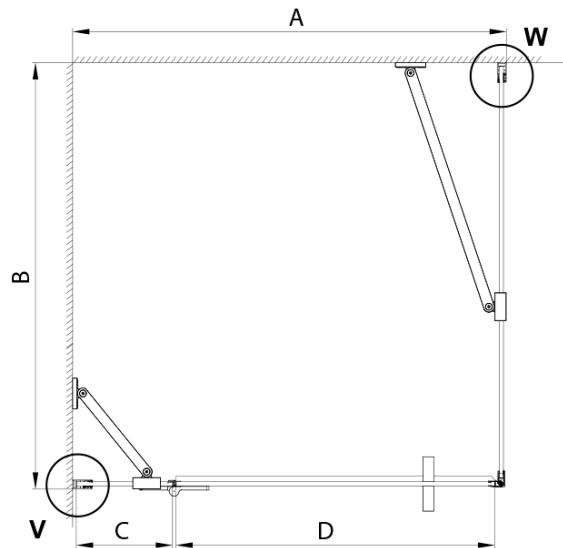

TRINITY GOLD MATT obdélníkový sprchový kout 800x900mm, čiré sklo, levé

Objednací kód: GT5690-80CL-G

Základní informace

Značka: Gelco
Série: TRINITY

Rozměry

Šířka: 800 mm
Výška: 2000 mm
Hloubka: 900 mm

Parametry

Záruka: 3 roky
Hmotnost / ks: 72.36 kg
Balení: 4 ks
Barva profilu: Zlatá mat
Tvar: Obdélníkové zástěny
Typ otevírání: Otevírací jednokřídlé
Směr otevírání: Levé
Šířka vstupu: 585 mm
Typ výplně: Čiré sklo
Úprava skla: Coated glass
Tloušťka skla: 8 mm
Vlastnosti: Bezrámové provedení
3D model: ANO

TRINITY GOLD MATT obdélníkový sprchový kout
800x900mm, čiré sklo, levé

Technický list

MODEL	A	B	C	D
800x800	785-800	785-800	167	585
800x900	785-800	885-900	167	585
800x1000	785-800	985-1000	167	585
800x1200	785-800	1185-1200	167	585
900x800	885-900	785-800	267	585
900x900	885-900	885-900	267	585
900x1000	885-900	985-1000	267	585
900x1200	885-900	1185-1200	267	585
1000x800	985-1000	785-800	367	585
1000x900	985-1000	885-900	367	585
1000x1000	985-1000	985-1000	367	585
1000x1200	985-1000	1185-1200	367	585
1100x800	1085-1100	785-800	467	585
1100x900	1085-1100	885-900	467	585
1100x1000	1085-1100	985-1000	467	585
1100x1200	1085-1100	1185-1200	467	585
1200x800	1185-1200	785-800	567	585
1200x900	1185-1200	885-900	567	585
1200x1000	1185-1200	985-1000	567	585
1200x1200	1185-1200	1185-1200	567	585