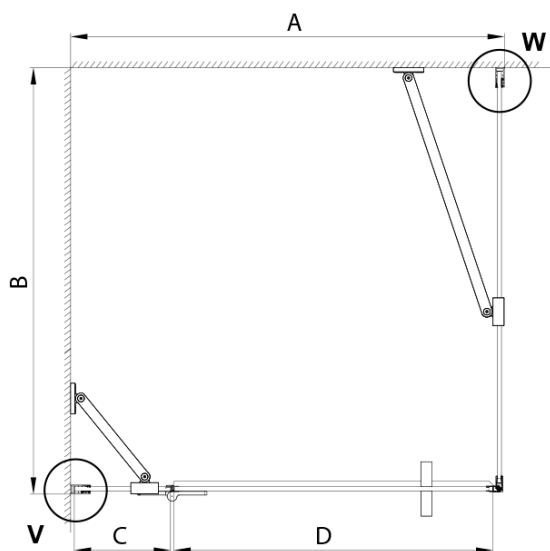

## Rozměry

Šířka: 1200 mm  
Výška: 2000 mm  
Hloubka: 900 mm

## Parametry

Barva profilu: Zlatá mat  
Tvar: Obdélníkové zástěny  
Typ otevírání: Otevírací jednokřídlé  
Směr otevírání: Pravé  
Šířka vstupu: 585 mm  
Typ výplně: Matné sklo  
Úprava skla: Coated glass  
Tloušťka skla: 8 mm  
Vlastnosti: Bezrámové provedení  
Balení: 4 ks  
Záruka: 3 roky

## Technický list

MODEL	A	B	C	D
800x800	785-800	785-800	167	585
800x900	785-800	885-900	167	585
800x1000	785-800	985-1000	167	585
800x1200	785-800	1185-1200	167	585
900x800	885-900	785-800	267	585
900x900	885-900	885-900	267	585
900x1000	885-900	985-1000	267	585
900x1200	885-900	1185-1200	267	585
1000x800	985-1000	785-800	367	585
1000x900	985-1000	885-900	367	585
1000x1000	985-1000	985-1000	367	585
1000x1200	985-1000	1185-1200	367	585
1100x800	1085-1100	785-800	467	585
1100x900	1085-1100	885-900	467	585
1100x1000	1085-1100	985-1000	467	585
1100x1200	1085-1100	1185-1200	467	585
1200x800	1185-1200	785-800	567	585
1200x900	1185-1200	885-900	567	585
1200x1000	1185-1200	985-1000	567	585
1200x1200	1185-1200	1185-1200	567	585