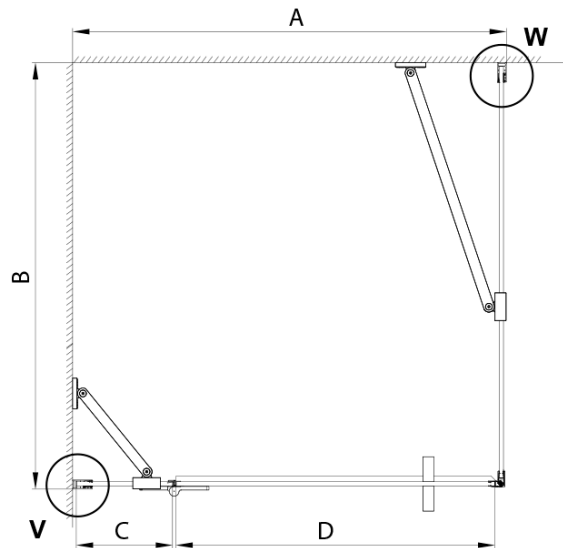

TRINITY GOLD MATT obdélníkový sprchový kout 1200x900mm, čiré sklo, levé

Objednací kód: GT5690-12CL-G

Základní informace

Značka: Gelco
Série: TRINITY

Rozměry

Šířka: 1200 mm
Výška: 2000 mm
Hloubka: 900 mm

Parametry

Barva profilu: Zlatá mat
Tvar: Obdélníkové zástěny
Typ otevírání: Otevírací jednokřídlé
Směr otevírání: Levé
Šířka vstupu: 585 mm
Typ výplně: Čiré sklo
Úprava skla: Coated glass
Tloušťka skla: 8 mm
Vlastnosti: Bezrámové provedení
Balení: 4 ks
Záruka: 3 roky

TRINITY GOLD MATT obdélníkový sprchový kout
1200x900mm, čiré sklo, levé

Technický list

MODEL	A	B	C	D
800x800	785-800	785-800	167	585
800x900	785-800	885-900	167	585
800x1000	785-800	985-1000	167	585
800x1200	785-800	1185-1200	167	585
900x800	885-900	785-800	267	585
900x900	885-900	885-900	267	585
900x1000	885-900	985-1000	267	585
900x1200	885-900	1185-1200	267	585
1000x800	985-1000	785-800	367	585
1000x900	985-1000	885-900	367	585
1000x1000	985-1000	985-1000	367	585
1000x1200	985-1000	1185-1200	367	585
1100x800	1085-1100	785-800	467	585
1100x900	1085-1100	885-900	467	585
1100x1000	1085-1100	985-1000	467	585
1100x1200	1085-1100	1185-1200	467	585
1200x800	1185-1200	785-800	567	585
1200x900	1185-1200	885-900	567	585
1200x1000	1185-1200	985-1000	567	585
1200x1200	1185-1200	1185-1200	567	585