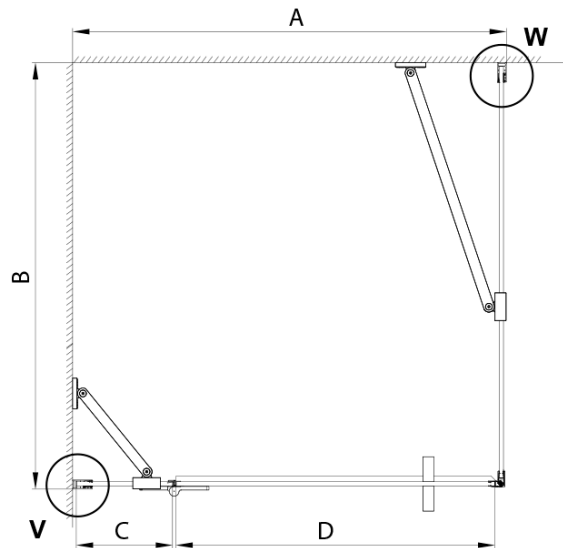

TRINITY CHROME obdélníkový sprchový kout 1100x900mm, matné sklo, levé

Objednací kód: GT5690-11ML-CH

Základní informace

Značka: Gelco
Série: TRINITY

Rozměry

Šířka: 1100 mm
Výška: 2000 mm
Hloubka: 900 mm

Parametry

Barva profilu: Chrom - Leštěný hliník
Tvar: Obdélníkové zástěny
Typ otevírání: Otevírací jednokřídlé
Směr otevírání: Levé
Šířka vstupu: 585 mm
Typ výplně: Matné sklo
Úprava skla: Coated glass
Tloušťka skla: 8 mm
Vlastnosti: Bezrámové provedení
Balení: 4 ks
Záruka: 3 roky

TRINITY CHROME obdélníkový sprchový kout
1100x900mm, matné sklo, levé

Technický list

| MODEL | A | B | C | D |
|-----------|-----------|-----------|-----|-----|
| 800x800 | 785-800 | 785-800 | 167 | 585 |
| 800x900 | 785-800 | 885-900 | 167 | 585 |
| 800x1000 | 785-800 | 985-1000 | 167 | 585 |
| 800x1200 | 785-800 | 1185-1200 | 167 | 585 |
| 900x800 | 885-900 | 785-800 | 267 | 585 |
| 900x900 | 885-900 | 885-900 | 267 | 585 |
| 900x1000 | 885-900 | 985-1000 | 267 | 585 |
| 900x1200 | 885-900 | 1185-1200 | 267 | 585 |
| 1000x800 | 985-1000 | 785-800 | 367 | 585 |
| 1000x900 | 985-1000 | 885-900 | 367 | 585 |
| 1000x1000 | 985-1000 | 985-1000 | 367 | 585 |
| 1000x1200 | 985-1000 | 1185-1200 | 367 | 585 |
| 1100x800 | 1085-1100 | 785-800 | 467 | 585 |
| 1100x900 | 1085-1100 | 885-900 | 467 | 585 |
| 1100x1000 | 1085-1100 | 985-1000 | 467 | 585 |
| 1100x1200 | 1085-1100 | 1185-1200 | 467 | 585 |
| 1200x800 | 1185-1200 | 785-800 | 567 | 585 |
| 1200x900 | 1185-1200 | 885-900 | 567 | 585 |
| 1200x1000 | 1185-1200 | 985-1000 | 567 | 585 |
| 1200x1200 | 1185-1200 | 1185-1200 | 567 | 585 |