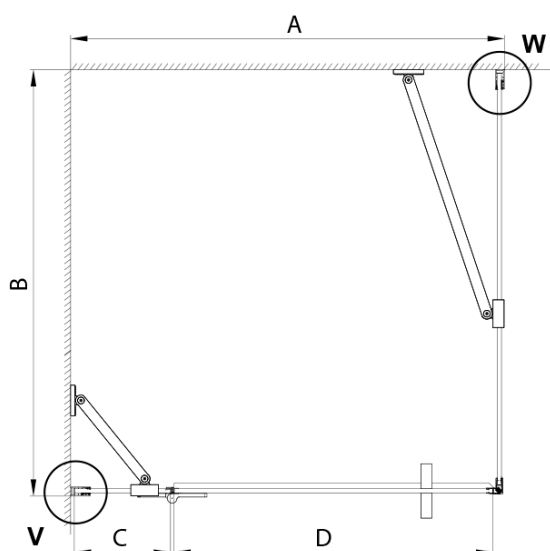

TRINITY GOLD MATT obdélníkový sprchový kout 1100x900mm, čiré sklo, pravé

Objednací kód: GT5690-11CR-G

Základní informace

Značka: Gelco
Série: TRINITY

Rozměry

Šířka: 1100 mm
Výška: 2000 mm
Hloubka: 900 mm

Parametry

Barva profilu: Zlatá mat
Tvar: Obdélníkové zástěny
Typ otevírání: Otevírací jednokřídlé
Směr otevírání: Pravé
Šířka vstupu: 585 mm
Typ výplně: Čiré sklo
Úprava skla: Coated glass
Tloušťka skla: 8 mm
Vlastnosti: Bezrámové provedení
Balení: 4 ks
Záruka: 3 roky

TRINITY GOLD MATT obdélníkový sprchový kout 1100x900mm, čiré sklo, pravé

Technický list

MODEL	A	B	C	D
800x800	785-800	785-800	167	585
800x900	785-800	885-900	167	585
800x1000	785-800	985-1000	167	585
800x1200	785-800	1185-1200	167	585
900x800	885-900	785-800	267	585
900x900	885-900	885-900	267	585
900x1000	885-900	985-1000	267	585
900x1200	885-900	1185-1200	267	585
1000x800	985-1000	785-800	367	585
1000x900	985-1000	885-900	367	585
1000x1000	985-1000	985-1000	367	585
1000x1200	985-1000	1185-1200	367	585
1100x800	1085-1100	785-800	467	585
1100x900	1085-1100	885-900	467	585
1100x1000	1085-1100	985-1000	467	585
1100x1200	1085-1100	1185-1200	467	585
1200x800	1185-1200	785-800	567	585
1200x900	1185-1200	885-900	567	585
1200x1000	1185-1200	985-1000	567	585
1200x1200	1185-1200	1185-1200	567	585