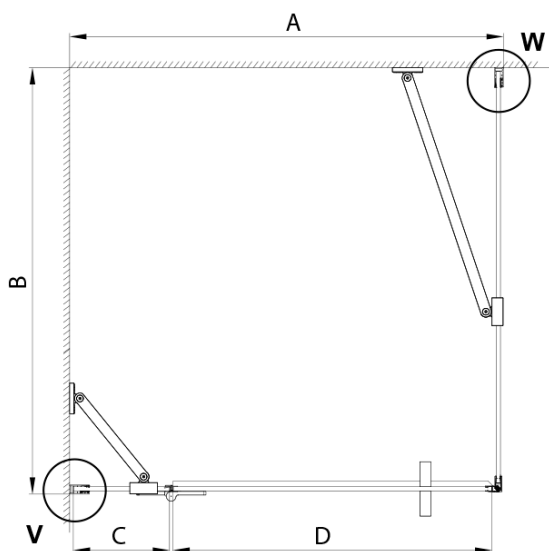

## Rozměry

Šířka: 1100 mm  
Výška: 2000 mm  
Hloubka: 900 mm

## Parametry

Záruka: 3 roky  
Hmotnost / ks: 81.53 kg  
Balení: 4 ks  
Barva profilu: Zlatá mat  
Tvar: Obdélníkové zástěny  
Typ otevírání: Otevírací jednokřídlé  
Směr otevírání: Pravé  
Šířka vstupu: 585 mm  
Typ výplně: Čiré sklo  
Úprava skla: Coated glass  
Tloušťka skla: 8 mm  
Vlastnosti: Bezrámové provedení  
3D model: ANO

## Technický list

MODEL	A	B	C	D
800x800	785-800	785-800	167	585
800x900	785-800	885-900	167	585
800x1000	785-800	985-1000	167	585
800x1200	785-800	1185-1200	167	585
900x800	885-900	785-800	267	585
900x900	885-900	885-900	267	585
900x1000	885-900	985-1000	267	585
900x1200	885-900	1185-1200	267	585
1000x800	985-1000	785-800	367	585
1000x900	985-1000	885-900	367	585
1000x1000	985-1000	985-1000	367	585
1000x1200	985-1000	1185-1200	367	585
1100x800	1085-1100	785-800	467	585
1100x900	1085-1100	885-900	467	585
1100x1000	1085-1100	985-1000	467	585
1100x1200	1085-1100	1185-1200	467	585
1200x800	1185-1200	785-800	567	585
1200x900	1185-1200	885-900	567	585
1200x1000	1185-1200	985-1000	567	585
1200x1200	1185-1200	1185-1200	567	585