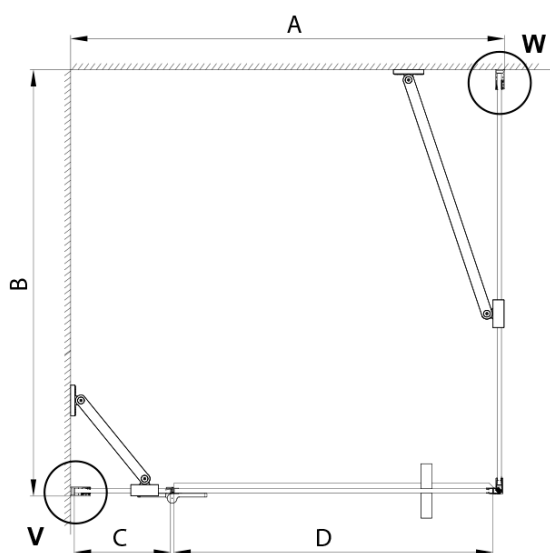

TRINITY CHROME obdélníkový sprchový kout 1000x900mm, čiré sklo, pravé

Objednací kód: GT5690-10CR-CH

Základní informace

Značka: Gelco
Série: TRINITY

Rozměry

Šířka: 1000 mm
Výška: 2000 mm
Hloubka: 900 mm

Parametry

Barva profilu: Chrom - Leštěný hliník
Tvar: Obdélníkové zástěny
Typ otevírání: Otevírací jednokřídlé
Směr otevírání: Pravé
Šířka vstupu: 585 mm
Typ výplně: Čiré sklo
Úprava skla: Coated glass
Tloušťka skla: 8 mm
Vlastnosti: Bezrámové provedení
Balení: 4 ks
Záruka: 3 roky

TRINITY CHROME obdélníkový sprchový kout 1000x900mm, čiré sklo, pravé

Technický list

MODEL	A	B	C	D
800x800	785-800	785-800	167	585
800x900	785-800	885-900	167	585
800x1000	785-800	985-1000	167	585
800x1200	785-800	1185-1200	167	585
900x800	885-900	785-800	267	585
900x900	885-900	885-900	267	585
900x1000	885-900	985-1000	267	585
900x1200	885-900	1185-1200	267	585
1000x800	985-1000	785-800	367	585
1000x900	985-1000	885-900	367	585
1000x1000	985-1000	985-1000	367	585
1000x1200	985-1000	1185-1200	367	585
1100x800	1085-1100	785-800	467	585
1100x900	1085-1100	885-900	467	585
1100x1000	1085-1100	985-1000	467	585
1100x1200	1085-1100	1185-1200	467	585
1200x800	1185-1200	785-800	567	585
1200x900	1185-1200	885-900	567	585
1200x1000	1185-1200	985-1000	567	585
1200x1200	1185-1200	1185-1200	567	585