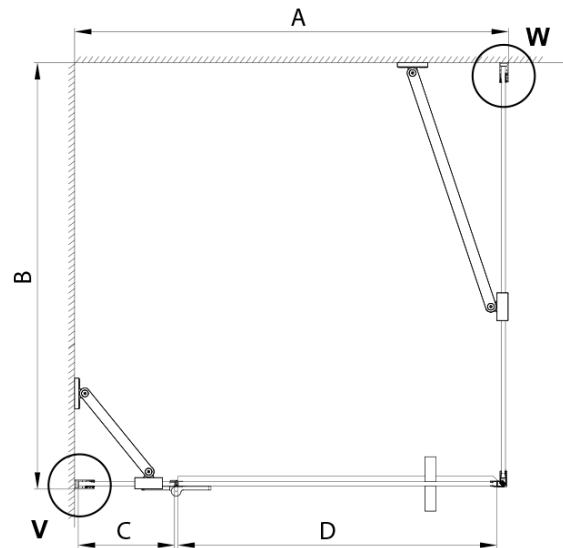

## Rozměry

Šířka: 900 mm  
Výška: 2000 mm  
Hloubka: 800 mm

## Parametry

Barva profilu: Zlatá mat  
Tvar: Obdélníkové zástěny  
Typ otevírání: Otevírací jednokřídlé  
Směr otevírání: Levé  
Šířka vstupu: 585 mm  
Typ výplně: Matné sklo  
Úprava skla: Coated glass  
Tloušťka skla: 8 mm  
Vlastnosti: Bezrámové provedení  
Balení: 4 ks  
Záruka: 3 roky

## Technický list

MODEL	A	B	C	D
800x800	785-800	785-800	167	585
800x900	785-800	885-900	167	585
800x1000	785-800	985-1000	167	585
800x1200	785-800	1185-1200	167	585
900x800	885-900	785-800	267	585
900x900	885-900	885-900	267	585
900x1000	885-900	985-1000	267	585
900x1200	885-900	1185-1200	267	585
1000x800	985-1000	785-800	367	585
1000x900	985-1000	885-900	367	585
1000x1000	985-1000	985-1000	367	585
1000x1200	985-1000	1185-1200	367	585
1100x800	1085-1100	785-800	467	585
1100x900	1085-1100	885-900	467	585
1100x1000	1085-1100	985-1000	467	585
1100x1200	1085-1100	1185-1200	467	585
1200x800	1185-1200	785-800	567	585
1200x900	1185-1200	885-900	567	585
1200x1000	1185-1200	985-1000	567	585
1200x1200	1185-1200	1185-1200	567	585