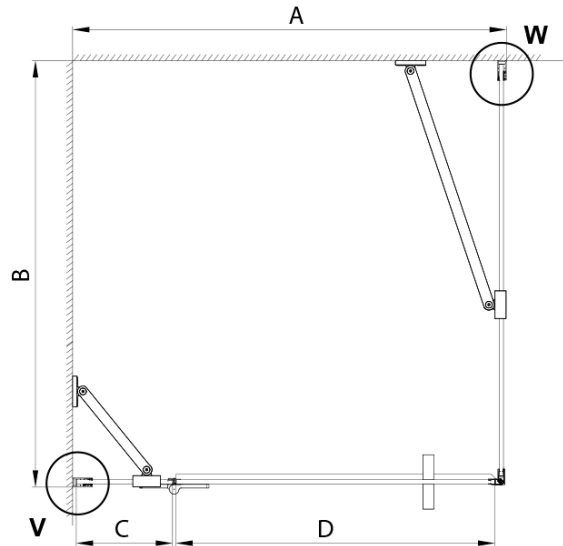

TRINITY BLACK obdélníkový sprchový kout 1200x800mm, matné sklo, levé

Objednací kód: GT5680-12ML-B

Základní informace

Značka: Gelco
Série: TRINITY

Rozměry

Šířka: 1200 mm
Výška: 2000 mm
Hloubka: 800 mm

Parametry

Záruka: 3 roky
Hmotnost / ks: 85.63 kg
Balení: 4 ks
Barva profilu: Černá mat
Tvar: Obdélníkové zástěny
Typ otevírání: Otevírací jednokřídlé
Směr otevírání: Levé
Šířka vstupu: 585 mm
Typ výplně: Matné sklo
Úprava skla: Coated glass
Tloušťka skla: 8 mm
Vlastnosti: Bezrámové provedení
3D model: ANO

**TRINITY BLACK obdélníkový sprchový kout 1200x800mm,
matné sklo, levé**

Technický list

MODEL	A	B	C	D
800x800	785-800	785-800	167	585
800x900	785-800	885-900	167	585
800x1000	785-800	985-1000	167	585
800x1200	785-800	1185-1200	167	585
900x800	885-900	785-800	267	585
900x900	885-900	885-900	267	585
900x1000	885-900	985-1000	267	585
900x1200	885-900	1185-1200	267	585
1000x800	985-1000	785-800	367	585
1000x900	985-1000	885-900	367	585
1000x1000	985-1000	985-1000	367	585
1000x1200	985-1000	1185-1200	367	585
1100x800	1085-1100	785-800	467	585
1100x900	1085-1100	885-900	467	585
1100x1000	1085-1100	985-1000	467	585
1100x1200	1085-1100	1185-1200	467	585
1200x800	1185-1200	785-800	567	585
1200x900	1185-1200	885-900	567	585
1200x1000	1185-1200	985-1000	567	585
1200x1200	1185-1200	1185-1200	567	585