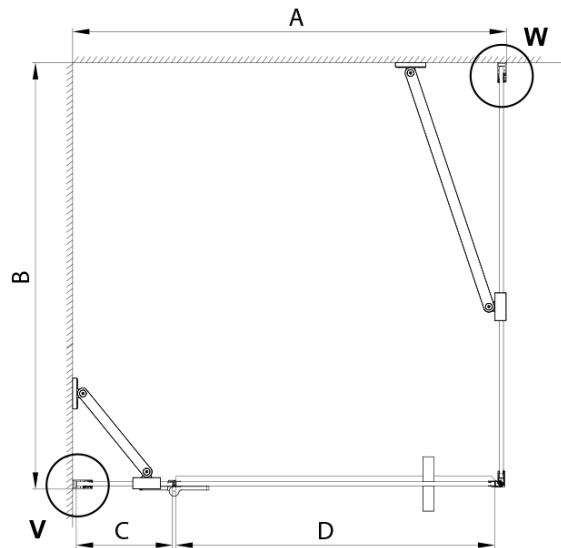

TRINITY CHROME obdélníkový sprchový kout 1100x800mm, čiré sklo, levé

Objednací kód: GT5680-11CL-CH

Základní informace

Značka: Gelco
Série: TRINITY

Rozměry

Šířka: 1100 mm
Výška: 2000 mm
Hloubka: 800 mm

Parametry

Barva profilu: Chrom - Leštěný hliník
Tvar: Obdélníkové zástěny
Typ otevírání: Otevírací jednokřídlé
Směr otevírání: Levé
Šířka vstupu: 585 mm
Typ výplně: Čiré sklo
Úprava skla: Coated glass
Tloušťka skla: 8 mm
Vlastnosti: Bezrámové provedení
Balení: 4 ks
Záruka: 3 roky

TRINITY CHROME obdélníkový sprchový kout
1100x800mm, čiré sklo, levé

Technický list

| MODEL | A | B | C | D |
|-----------|-----------|-----------|-----|-----|
| 800x800 | 785-800 | 785-800 | 167 | 585 |
| 800x900 | 785-800 | 885-900 | 167 | 585 |
| 800x1000 | 785-800 | 985-1000 | 167 | 585 |
| 800x1200 | 785-800 | 1185-1200 | 167 | 585 |
| 900x800 | 885-900 | 785-800 | 267 | 585 |
| 900x900 | 885-900 | 885-900 | 267 | 585 |
| 900x1000 | 885-900 | 985-1000 | 267 | 585 |
| 900x1200 | 885-900 | 1185-1200 | 267 | 585 |
| 1000x800 | 985-1000 | 785-800 | 367 | 585 |
| 1000x900 | 985-1000 | 885-900 | 367 | 585 |
| 1000x1000 | 985-1000 | 985-1000 | 367 | 585 |
| 1000x1200 | 985-1000 | 1185-1200 | 367 | 585 |
| 1100x800 | 1085-1100 | 785-800 | 467 | 585 |
| 1100x900 | 1085-1100 | 885-900 | 467 | 585 |
| 1100x1000 | 1085-1100 | 985-1000 | 467 | 585 |
| 1100x1200 | 1085-1100 | 1185-1200 | 467 | 585 |
| 1200x800 | 1185-1200 | 785-800 | 567 | 585 |
| 1200x900 | 1185-1200 | 885-900 | 567 | 585 |
| 1200x1000 | 1185-1200 | 985-1000 | 567 | 585 |
| 1200x1200 | 1185-1200 | 1185-1200 | 567 | 585 |