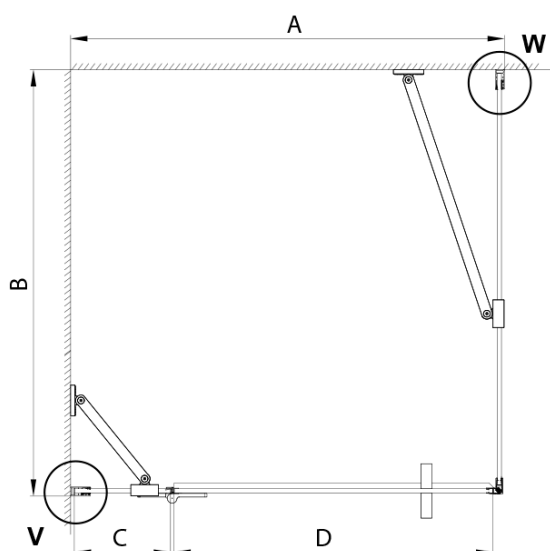

TRINITY CHROME obdélníkový sprchový kout 1000x800mm, matné sklo, levé

Objednací kód: GT5680-10ML-CH

Základní informace

Značka: Gelco
Série: TRINITY

Rozměry

Šířka: 1000 mm
Výška: 2000 mm
Hloubka: 800 mm

Parametry

Barva profilu: Chrom - Leštěný hliník
Tvar: Obdélníkové zástěny
Typ otevírání: Otevírací jednokřídlé
Směr otevírání: Levé
Šířka vstupu: 585 mm
Typ výplně: Matné sklo
Úprava skla: Coated glass
Tloušťka skla: 8 mm
Vlastnosti: Bezrámové provedení
Balení: 4 ks
Záruka: 3 roky

TRINITY CHROME obdélníkový sprchový kout 1000x800mm, matné sklo, levé

Technický list

MODEL	A	B	C	D
800x800	785-800	785-800	167	585
800x900	785-800	885-900	167	585
800x1000	785-800	985-1000	167	585
800x1200	785-800	1185-1200	167	585
900x800	885-900	785-800	267	585
900x900	885-900	885-900	267	585
900x1000	885-900	985-1000	267	585
900x1200	885-900	1185-1200	267	585
1000x800	985-1000	785-800	367	585
1000x900	985-1000	885-900	367	585
1000x1000	985-1000	985-1000	367	585
1000x1200	985-1000	1185-1200	367	585
1100x800	1085-1100	785-800	467	585
1100x900	1085-1100	885-900	467	585
1100x1000	1085-1100	985-1000	467	585
1100x1200	1085-1100	1185-1200	467	585
1200x800	1185-1200	785-800	567	585
1200x900	1185-1200	885-900	567	585
1200x1000	1185-1200	985-1000	567	585
1200x1200	1185-1200	1185-1200	567	585