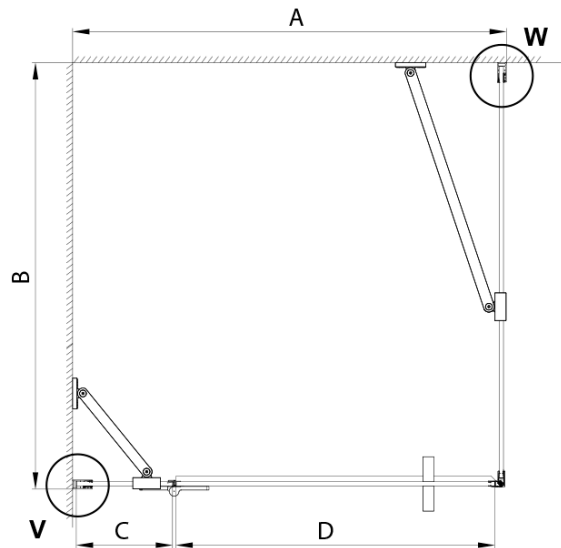

# TRINITY GOLD MATT obdélníkový sprchový kout 1000x800mm, čiré sklo, levé

Objednací kód: GT5680-10CL-G

## Rozměry

Šířka: 1000 mm  
Výška: 2000 mm  
Hloubka: 800 mm

## Parametry

Barva profilu: Zlatá mat  
Tvar: Obdélníkové zástěny  
Typ otevírání: Otevírací jednokřídlé  
Směr otevírání: Levé  
Šířka vstupu: 585 mm  
Typ výplně: Čiré sklo  
Úprava skla: Coated glass  
Tloušťka skla: 8 mm  
Vlastnosti: Bezrámové provedení  
Balení: 4 ks  
Záruka: 3 roky

**TRINITY GOLD MATT obdélníkový sprchový kout**  
**1000x800mm, čiré sklo, levé**

**Technický list**

MODEL	A	B	C	D
800x800	785-800	785-800	167	585
800x900	785-800	885-900	167	585
800x1000	785-800	985-1000	167	585
800x1200	785-800	1185-1200	167	585
900x800	885-900	785-800	267	585
900x900	885-900	885-900	267	585
900x1000	885-900	985-1000	267	585
900x1200	885-900	1185-1200	267	585
1000x800	985-1000	785-800	367	585
1000x900	985-1000	885-900	367	585
1000x1000	985-1000	985-1000	367	585
1000x1200	985-1000	1185-1200	367	585
1100x800	1085-1100	785-800	467	585
1100x900	1085-1100	885-900	467	585
1100x1000	1085-1100	985-1000	467	585
1100x1200	1085-1100	1185-1200	467	585
1200x800	1185-1200	785-800	567	585
1200x900	1185-1200	885-900	567	585
1200x1000	1185-1200	985-1000	567	585
1200x1200	1185-1200	1185-1200	567	585