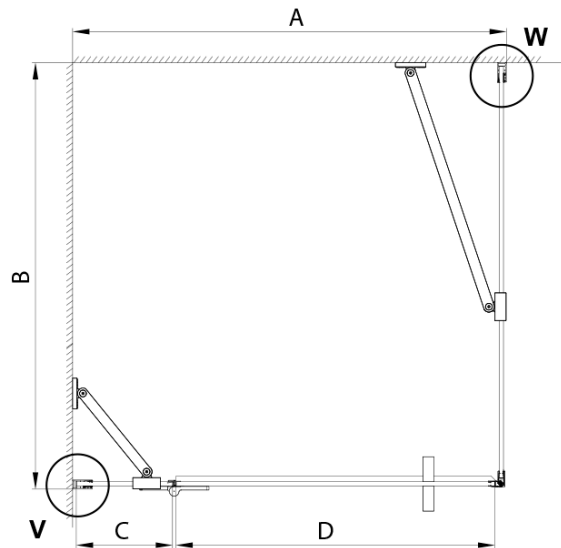

TRINITY CHROME obdélníkový sprchový kout 900x1200mm, matné sklo, pravé

Objednací kód: GT5612-90MR-CH

Základní informace

Značka: Gelco
Série: TRINITY

Rozměry

Šířka: 900 mm
Výška: 2000 mm
Hloubka: 1200 mm

Parametry

Barva profilu: Chrom - Leštěný hliník
Tvar: Obdélníkové zástěny
Typ otevírání: Otevírací jednokřídlé
Směr otevírání: Pravé
Šířka vstupu: 585 mm
Typ výplně: Matné sklo
Úprava skla: Coated glass
Tloušťka skla: 8 mm
Vlastnosti: Bezrámové provedení
Balení: 4 ks
Záruka: 3 roky

TRINITY CHROME obdélníkový sprchový kout 900x1200mm, matné sklo, pravé

Technický list

MODEL	A	B	C	D
800x800	785-800	785-800	167	585
800x900	785-800	885-900	167	585
800x1000	785-800	985-1000	167	585
800x1200	785-800	1185-1200	167	585
900x800	885-900	785-800	267	585
900x900	885-900	885-900	267	585
900x1000	885-900	985-1000	267	585
900x1200	885-900	1185-1200	267	585
1000x800	985-1000	785-800	367	585
1000x900	985-1000	885-900	367	585
1000x1000	985-1000	985-1000	367	585
1000x1200	985-1000	1185-1200	367	585
1100x800	1085-1100	785-800	467	585
1100x900	1085-1100	885-900	467	585
1100x1000	1085-1100	985-1000	467	585
1100x1200	1085-1100	1185-1200	467	585
1200x800	1185-1200	785-800	567	585
1200x900	1185-1200	885-900	567	585
1200x1000	1185-1200	985-1000	567	585
1200x1200	1185-1200	1185-1200	567	585