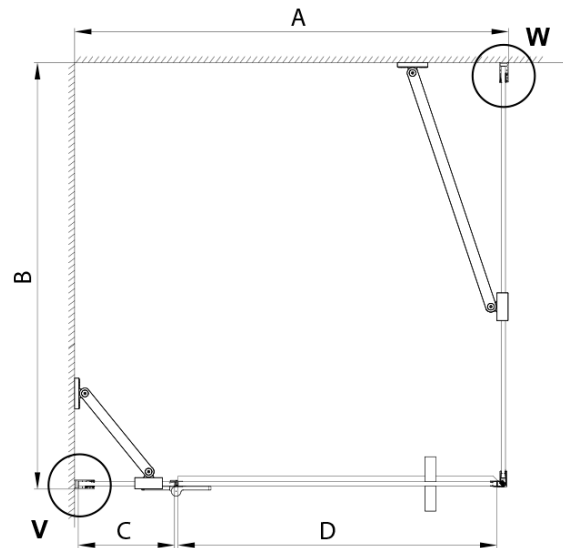

TRINITY GOLD MATT obdélníkový sprchový kout 900x1200mm, matné sklo, levé

Objednací kód: GT5612-90ML-G

Základní informace

Značka: Gelco
Série: TRINITY

Rozměry

Šířka: 900 mm
Výška: 2000 mm
Hloubka: 1200 mm

Parametry

Barva profilu: Zlatá mat
Tvar: Obdélníkové zástěny
Typ otevírání: Otevírací jednokřídlé
Směr otevírání: Levé
Šířka vstupu: 585 mm
Typ výplně: Matné sklo
Úprava skla: Coated glass
Tloušťka skla: 8 mm
Vlastnosti: Bezrámové provedení
Balení: 4 ks
Záruka: 3 roky

TRINITY GOLD MATT obdélníkový sprchový kout 900x1200mm, matné sklo, levé

Technický list

MODEL	A	B	C	D
800x800	785-800	785-800	167	585
800x900	785-800	885-900	167	585
800x1000	785-800	985-1000	167	585
800x1200	785-800	1185-1200	167	585
900x800	885-900	785-800	267	585
900x900	885-900	885-900	267	585
900x1000	885-900	985-1000	267	585
900x1200	885-900	1185-1200	267	585
1000x800	985-1000	785-800	367	585
1000x900	985-1000	885-900	367	585
1000x1000	985-1000	985-1000	367	585
1000x1200	985-1000	1185-1200	367	585
1100x800	1085-1100	785-800	467	585
1100x900	1085-1100	885-900	467	585
1100x1000	1085-1100	985-1000	467	585
1100x1200	1085-1100	1185-1200	467	585
1200x800	1185-1200	785-800	567	585
1200x900	1185-1200	885-900	567	585
1200x1000	1185-1200	985-1000	567	585
1200x1200	1185-1200	1185-1200	567	585