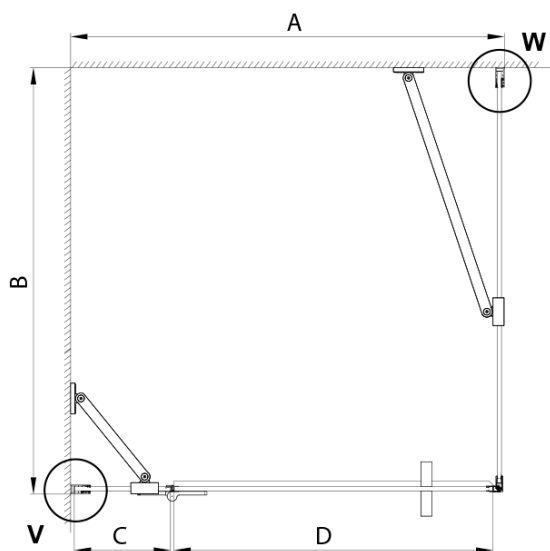

TRINITY CHROME obdélníkový sprchový kout 900x1200mm, čiré sklo, pravé

Objednací kód: GT5612-90CR-CH

Základní informace

Značka: Gelco
Série: TRINITY

Rozměry

Šířka: 900 mm
Výška: 2000 mm
Hloubka: 1200 mm

Parametry

Barva profilu: Chrom - Leštěný hliník
Tvar: Obdélníkové zástěny
Typ otevírání: Otevírací jednokřídlé
Směr otevírání: Pravé
Šířka vstupu: 585 mm
Typ výplně: Čiré sklo
Úprava skla: Coated glass
Tloušťka skla: 8 mm
Vlastnosti: Bezrámové provedení
Balení: 4 ks
Záruka: 3 roky

TRINITY CHROME obdélníkový sprchový kout 900x1200mm, čiré sklo, pravé

Technický list

MODEL	A	B	C	D
800x800	785-800	785-800	167	585
800x900	785-800	885-900	167	585
800x1000	785-800	985-1000	167	585
800x1200	785-800	1185-1200	167	585
900x800	885-900	785-800	267	585
900x900	885-900	885-900	267	585
900x1000	885-900	985-1000	267	585
900x1200	885-900	1185-1200	267	585
1000x800	985-1000	785-800	367	585
1000x900	985-1000	885-900	367	585
1000x1000	985-1000	985-1000	367	585
1000x1200	985-1000	1185-1200	367	585
1100x800	1085-1100	785-800	467	585
1100x900	1085-1100	885-900	467	585
1100x1000	1085-1100	985-1000	467	585
1100x1200	1085-1100	1185-1200	467	585
1200x800	1185-1200	785-800	567	585
1200x900	1185-1200	885-900	567	585
1200x1000	1185-1200	985-1000	567	585
1200x1200	1185-1200	1185-1200	567	585