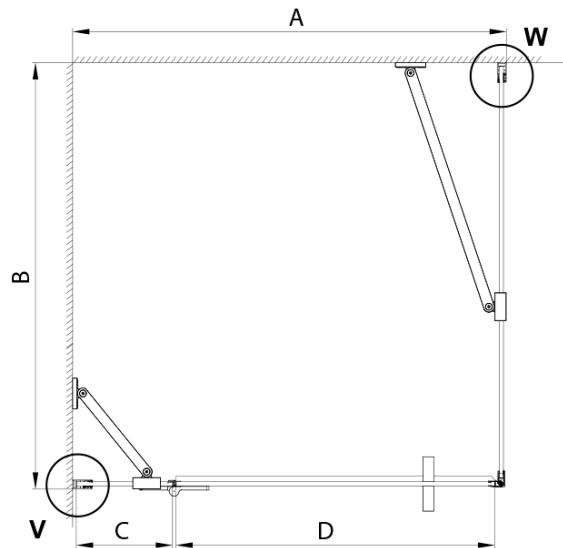

## Rozměry

Šířka: 1100 mm  
Výška: 2000 mm  
Hloubka: 1200 mm

## Parametry

Záruka: 3 roky  
Hmotnost / ks: 90.71 kg  
Balení: 4 ks  
Barva profilu: Zlatá mat  
Tvar: Obdélníkové zástěny  
Typ otevírání: Otevírací jednokřídlé  
Směr otevírání: Pravé  
Šířka vstupu: 585 mm  
Typ výplně: Matné sklo  
Úprava skla: Coated glass  
Tloušťka skla: 8 mm  
Vlastnosti: Bezrámové provedení  
3D model: ANO

**TRINITY GOLD MATT obdélníkový sprchový kout**  
**1100x1200mm, matné sklo, pravé**

**Technický list**

MODEL	A	B	C	D
800x800	785-800	785-800	167	585
800x900	785-800	885-900	167	585
800x1000	785-800	985-1000	167	585
800x1200	785-800	1185-1200	167	585
900x800	885-900	785-800	267	585
900x900	885-900	885-900	267	585
900x1000	885-900	985-1000	267	585
900x1200	885-900	1185-1200	267	585
1000x800	985-1000	785-800	367	585
1000x900	985-1000	885-900	367	585
1000x1000	985-1000	985-1000	367	585
1000x1200	985-1000	1185-1200	367	585
1100x800	1085-1100	785-800	467	585
1100x900	1085-1100	885-900	467	585
1100x1000	1085-1100	985-1000	467	585
1100x1200	1085-1100	1185-1200	467	585
1200x800	1185-1200	785-800	567	585
1200x900	1185-1200	885-900	567	585
1200x1000	1185-1200	985-1000	567	585
1200x1200	1185-1200	1185-1200	567	585