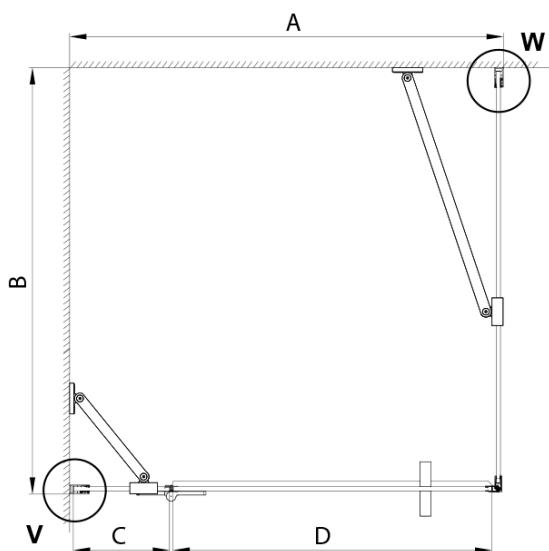

TRINITY BLACK obdélníkový sprchový kout 1000x1200mm, matné sklo, levé

Objednací kód: GT5612-10ML-B

Základní informace

Značka: Gelco
Série: TRINITY

Rozměry

Šířka: 1000 mm
Výška: 2000 mm
Hloubka: 1200 mm

Parametry

Barva profilu: Černá mat
Tvar: Obdélníkové zástěny
Typ otevírání: Otevírací jednokřídlé
Směr otevírání: Levé
Šířka vstupu: 585 mm
Typ výplně: Matné sklo
Úprava skla: Coated glass
Tloušťka skla: 8 mm
Vlastnosti: Bezrámové provedení
Hmotnost / ks: 91.74 kg
Balení: 4 ks
Záruka: 3 roky

Technický list

MODEL	A	B	C	D
800x800	785-800	785-800	167	585
800x900	785-800	885-900	167	585
800x1000	785-800	985-1000	167	585
800x1200	785-800	1185-1200	167	585
900x800	885-900	785-800	267	585
900x900	885-900	885-900	267	585
900x1000	885-900	985-1000	267	585
900x1200	885-900	1185-1200	267	585
1000x800	985-1000	785-800	367	585
1000x900	985-1000	885-900	367	585
1000x1000	985-1000	985-1000	367	585
1000x1200	985-1000	1185-1200	367	585
1100x800	1085-1100	785-800	467	585
1100x900	1085-1100	885-900	467	585
1100x1000	1085-1100	985-1000	467	585
1100x1200	1085-1100	1185-1200	467	585
1200x800	1185-1200	785-800	567	585
1200x900	1185-1200	885-900	567	585
1200x1000	1185-1200	985-1000	567	585
1200x1200	1185-1200	1185-1200	567	585