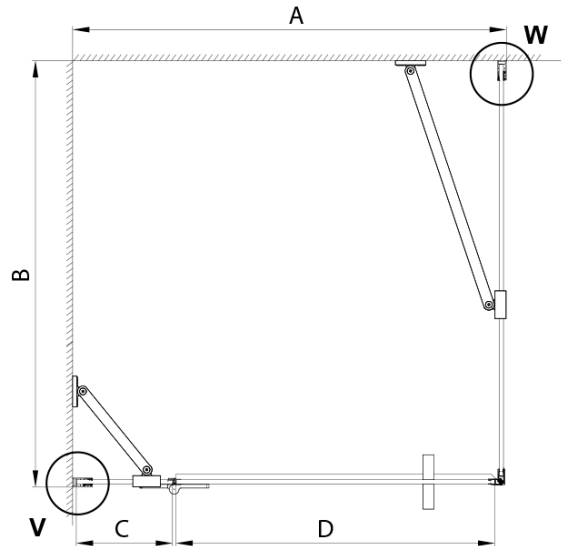

TRINITY GOLD MATT obdélníkový sprchový kout 1200x1000mm, matné sklo, levé

Objednací kód: GT5610-12ML-G

Základní informace

Značka: Gelco
Série: TRINITY

Rozměry

Šířka: 1200 mm
Výška: 2000 mm
Hloubka: 1000 mm

Parametry

Záruka: 3 roky
Hmotnost / ks: 87.65 kg
Balení: 4 ks
Barva profilu: Zlatá mat
Tvar: Obdélníkové zástěny
Typ otevírání: Otevírací jednokřídlé
Směr otevírání: Levé
Šířka vstupu: 585 mm
Typ výplně: Matné sklo
Úprava skla: Coated glass
Tloušťka skla: 8 mm
Vlastnosti: Bezrámové provedení
3D model: ANO

TRINITY GOLD MATT obdélníkový sprchový kout 1200x1000mm, matné sklo, levé

Technický list

MODEL	A	B	C	D
800x800	785-800	785-800	167	585
800x900	785-800	885-900	167	585
800x1000	785-800	985-1000	167	585
800x1200	785-800	1185-1200	167	585
900x800	885-900	785-800	267	585
900x900	885-900	885-900	267	585
900x1000	885-900	985-1000	267	585
900x1200	885-900	1185-1200	267	585
1000x800	985-1000	785-800	367	585
1000x900	985-1000	885-900	367	585
1000x1000	985-1000	985-1000	367	585
1000x1200	985-1000	1185-1200	367	585
1100x800	1085-1100	785-800	467	585
1100x900	1085-1100	885-900	467	585
1100x1000	1085-1100	985-1000	467	585
1100x1200	1085-1100	1185-1200	467	585
1200x800	1185-1200	785-800	567	585
1200x900	1185-1200	885-900	567	585
1200x1000	1185-1200	985-1000	567	585
1200x1200	1185-1200	1185-1200	567	585