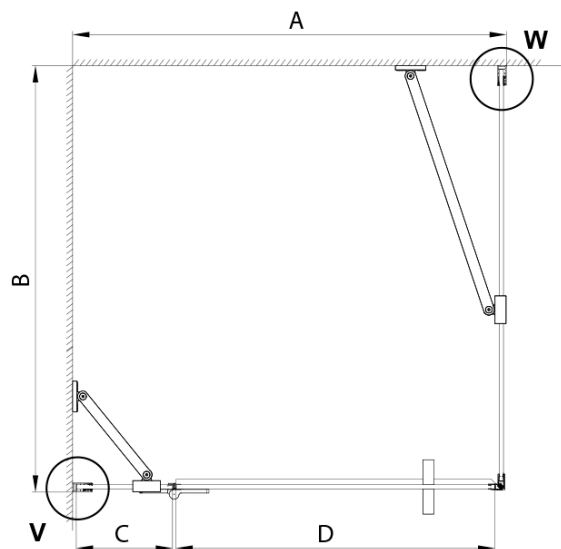

## Rozměry

Šířka: 1200 mm  
Výška: 2000 mm  
Hloubka: 1000 mm

## Parametry

Záruka: 3 roky  
Hmotnost / ks: 91.74 kg  
Balení: 4 ks  
Barva profilu: Chrom  
Tvar: Obdélníkové zástěny  
Typ otevírání: Otevírací jednokřídlé  
Směr otevírání: Levé  
Šířka vstupu: 585 mm  
Typ výplně: Čiré sklo  
Úprava skla: Coated glass  
Tloušťka skla: 8 mm  
Vlastnosti: Bezrámové provedení  
3D model: ANO

**TRINITY CHROME** obdélníkový sprchový kout  
1200x1000mm, čiré sklo, levé

**Technický list**

MODEL	A	B	C	D
800x800	785-800	785-800	167	585
800x900	785-800	885-900	167	585
800x1000	785-800	985-1000	167	585
800x1200	785-800	1185-1200	167	585
900x800	885-900	785-800	267	585
900x900	885-900	885-900	267	585
900x1000	885-900	985-1000	267	585
900x1200	885-900	1185-1200	267	585
1000x800	985-1000	785-800	367	585
1000x900	985-1000	885-900	367	585
1000x1000	985-1000	985-1000	367	585
1000x1200	985-1000	1185-1200	367	585
1100x800	1085-1100	785-800	467	585
1100x900	1085-1100	885-900	467	585
1100x1000	1085-1100	985-1000	467	585
1100x1200	1085-1100	1185-1200	467	585
1200x800	1185-1200	785-800	567	585
1200x900	1185-1200	885-900	567	585
1200x1000	1185-1200	985-1000	567	585
1200x1200	1185-1200	1185-1200	567	585