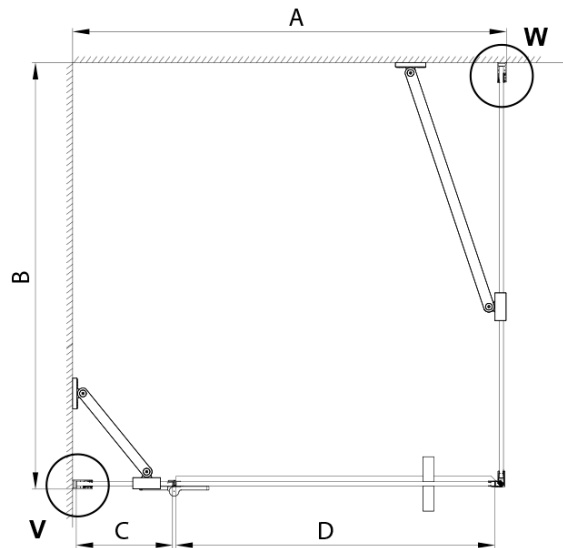

TRINITY GOLD MATT obdélníkový sprchový kout 1100x1000mm, čiré sklo, pravé

Objednací kód: GT5610-11CR-G

Základní informace

Značka: Gelco
Série: TRINITY

Rozměry

Šířka: 1100 mm
Výška: 2000 mm
Hloubka: 1000 mm

Parametry

Záruka: 3 roky
Hmotnost / ks: 84.59 kg
Balení: 4 ks
Barva profilu: Zlatá mat
Tvar: Obdélníkové zástěny
Typ otevírání: Otevírací jednokřídlé
Směr otevírání: Pravé
Šířka vstupu: 585 mm
Typ výplně: Čiré sklo
Úprava skla: Coated glass
Tloušťka skla: 8 mm
Vlastnosti: Bezrámové provedení
3D model: ANO

TRINITY GOLD MATT obdélníkový sprchový kout
1100x1000mm, čiré sklo, pravé

Technický list

MODEL	A	B	C	D
800x800	785-800	785-800	167	585
800x900	785-800	885-900	167	585
800x1000	785-800	985-1000	167	585
800x1200	785-800	1185-1200	167	585
900x800	885-900	785-800	267	585
900x900	885-900	885-900	267	585
900x1000	885-900	985-1000	267	585
900x1200	885-900	1185-1200	267	585
1000x800	985-1000	785-800	367	585
1000x900	985-1000	885-900	367	585
1000x1000	985-1000	985-1000	367	585
1000x1200	985-1000	1185-1200	367	585
1100x800	1085-1100	785-800	467	585
1100x900	1085-1100	885-900	467	585
1100x1000	1085-1100	985-1000	467	585
1100x1200	1085-1100	1185-1200	467	585
1200x800	1185-1200	785-800	567	585
1200x900	1185-1200	885-900	567	585
1200x1000	1185-1200	985-1000	567	585
1200x1200	1185-1200	1185-1200	567	585