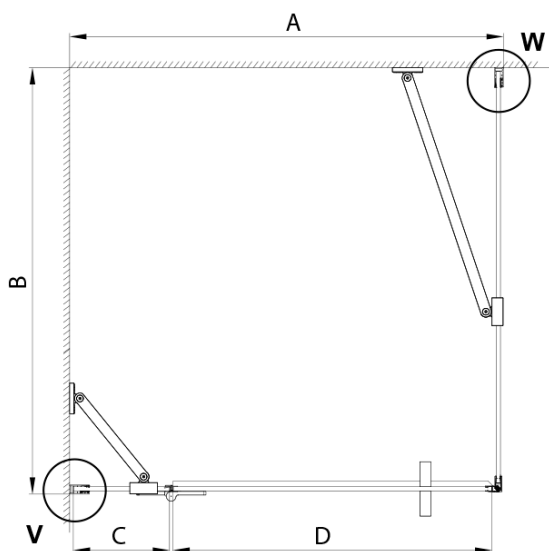

## Rozměry

Šířka: 1100 mm  
Výška: 2000 mm  
Hloubka: 1000 mm

## Parametry

Záruka: 3 roky  
Hmotnost / ks: 84.59 kg  
Balení: 4 ks  
Barva profilu: Zlatá mat  
Tvar: Obdélníkové zástěny  
Typ otevírání: Otevírací jednokřídlé  
Směr otevírání: Levé  
Šířka vstupu: 585 mm  
Typ výplně: Čiré sklo  
Úprava skla: Coated glass  
Tloušťka skla: 8 mm  
Vlastnosti: Bezrámové provedení  
3D model: ANO

**TRINITY GOLD MATT obdélníkový sprchový kout**  
**1100x1000mm, čiré sklo, levé**

**Technický list**

MODEL	A	B	C	D
800x800	785-800	785-800	167	585
800x900	785-800	885-900	167	585
800x1000	785-800	985-1000	167	585
800x1200	785-800	1185-1200	167	585
900x800	885-900	785-800	267	585
900x900	885-900	885-900	267	585
900x1000	885-900	985-1000	267	585
900x1200	885-900	1185-1200	267	585
1000x800	985-1000	785-800	367	585
1000x900	985-1000	885-900	367	585
1000x1000	985-1000	985-1000	367	585
1000x1200	985-1000	1185-1200	367	585
1100x800	1085-1100	785-800	467	585
1100x900	1085-1100	885-900	467	585
1100x1000	1085-1100	985-1000	467	585
1100x1200	1085-1100	1185-1200	467	585
1200x800	1185-1200	785-800	567	585
1200x900	1185-1200	885-900	567	585
1200x1000	1185-1200	985-1000	567	585
1200x1200	1185-1200	1185-1200	567	585