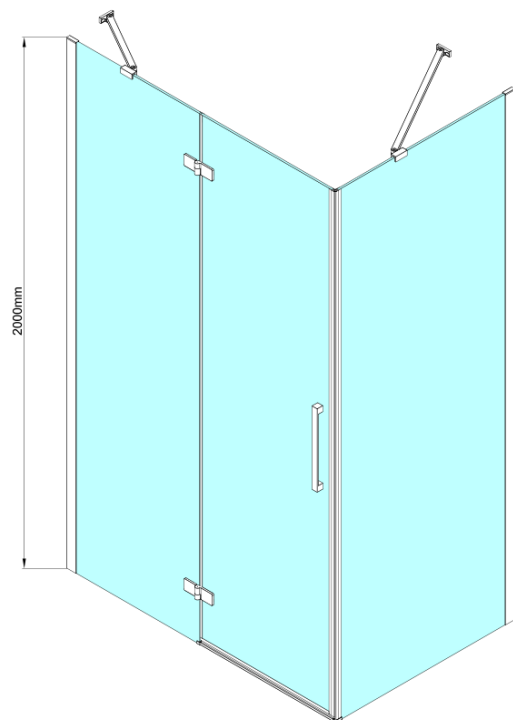

## Rozměry

Šířka: 900 mm  
Výška: 2000 mm  
Hloubka: 900 mm

## Parametry

Barva profilu: Chrom - Leštěný hliník  
Tvar: Čtvercové zástěny  
Typ otevírání: Otevírací jednokřídlé  
Směr otevírání: Pravé  
Šířka vstupu: 585 mm  
Typ výplně: Matné sklo  
Úprava skla: Coated glass  
Tloušťka skla: 8 mm  
Vlastnosti: Bezrámové provedení  
Hmotnost / ks: 79.5 kg  
Balení: 4 ks  
Záruka: 3 roky

# TRINITY CHROME čtvercový sprchový kout 900x900mm, matné sklo, pravé

## Technický list

MODEL	A	B	C	D
800x800	785-800	785-800	167	585
800x900	785-800	885-900	167	585
800x1000	785-800	985-1000	167	585
800x1200	785-800	1185-1200	167	585
900x800	885-900	785-800	267	585
900x900	885-900	885-900	267	585
900x1000	885-900	985-1000	267	585
900x1200	885-900	1185-1200	267	585
1000x800	985-1000	785-800	367	585
1000x900	985-1000	885-900	367	585
1000x1000	985-1000	985-1000	367	585
1000x1200	985-1000	1185-1200	367	585
1100x800	1085-1100	785-800	467	585
1100x900	1085-1100	885-900	467	585
1100x1000	1085-1100	985-1000	467	585
1100x1200	1085-1100	1185-1200	467	585
1200x800	1185-1200	785-800	567	585
1200x900	1185-1200	885-900	567	585
1200x1000	1185-1200	985-1000	567	585
1200x1200	1185-1200	1185-1200	567	585