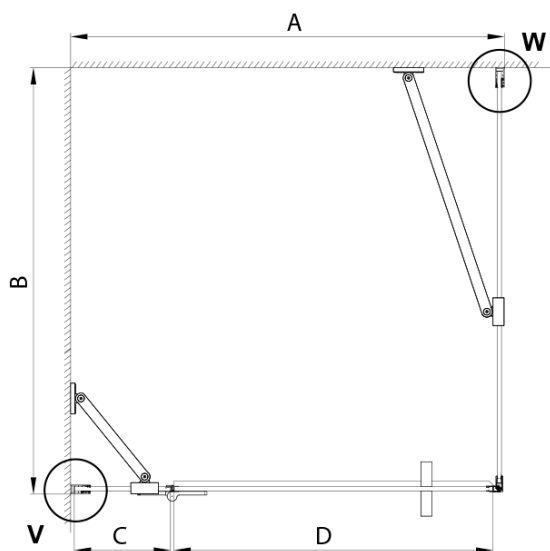

## Rozměry

Šířka: 900 mm  
Výška: 2000 mm  
Hloubka: 900 mm

## Parametry

Barva profilu: Chrom - Leštěný hliník  
Tvar: Čtvercové zástěny  
Typ otevírání: Otevírací jednokřídlé  
Směr otevírání: Pravé  
Šířka vstupu: 585 mm  
Typ výplně: Matné sklo  
Úprava skla: Coated glass  
Tloušťka skla: 8 mm  
Vlastnosti: Bezrámové provedení  
Hmotnost / ks: 79.5 kg  
Balení: 4 ks  
Záruka: 3 roky

# TRINITY CHROME čtvercový sprchový kout 900x900mm, matné sklo, pravé

## Technický list

MODEL	A	B	C	D
800x800	785-800	785-800	167	585
800x900	785-800	885-900	167	585
800x1000	785-800	985-1000	167	585
800x1200	785-800	1185-1200	167	585
900x800	885-900	785-800	267	585
900x900	885-900	885-900	267	585
900x1000	885-900	985-1000	267	585
900x1200	885-900	1185-1200	267	585
1000x800	985-1000	785-800	367	585
1000x900	985-1000	885-900	367	585
1000x1000	985-1000	985-1000	367	585
1000x1200	985-1000	1185-1200	367	585
1100x800	1085-1100	785-800	467	585
1100x900	1085-1100	885-900	467	585
1100x1000	1085-1100	985-1000	467	585
1100x1200	1085-1100	1185-1200	467	585
1200x800	1185-1200	785-800	567	585
1200x900	1185-1200	885-900	567	585
1200x1000	1185-1200	985-1000	567	585
1200x1200	1185-1200	1185-1200	567	585