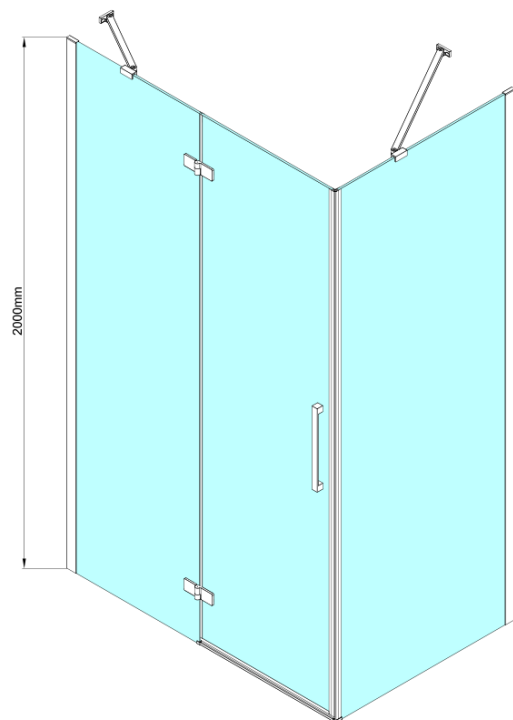

TRINITY BLACK čtvercový sprchový kout 900x900mm, matné sklo, pravé

Objednací kód: GT5690-90MR-B

Základní informace

Značka: Gelco
Série: TRINITY

Rozměry

Šířka: 900 mm
Výška: 2000 mm
Hloubka: 900 mm

Parametry

Barva profilu: Černá mat
Tvar: Čtvercové zástěny
Typ otevírání: Otevírací jednokřídlé
Směr otevírání: Pravé
Šířka vstupu: 585 mm
Typ výplně: Matné sklo
Úprava skla: Coated glass
Tloušťka skla: 8 mm
Vlastnosti: Bezrámové provedení
Balení: 4 ks
Záruka: 3 roky

TRINITY BLACK čtvercový sprchový kout 900x900mm, matné sklo, pravé

Technický list

MODEL	A	B	C	D
800x800	785-800	785-800	167	585
800x900	785-800	885-900	167	585
800x1000	785-800	985-1000	167	585
800x1200	785-800	1185-1200	167	585
900x800	885-900	785-800	267	585
900x900	885-900	885-900	267	585
900x1000	885-900	985-1000	267	585
900x1200	885-900	1185-1200	267	585
1000x800	985-1000	785-800	367	585
1000x900	985-1000	885-900	367	585
1000x1000	985-1000	985-1000	367	585
1000x1200	985-1000	1185-1200	367	585
1100x800	1085-1100	785-800	467	585
1100x900	1085-1100	885-900	467	585
1100x1000	1085-1100	985-1000	467	585
1100x1200	1085-1100	1185-1200	467	585
1200x800	1185-1200	785-800	567	585
1200x900	1185-1200	885-900	567	585
1200x1000	1185-1200	985-1000	567	585
1200x1200	1185-1200	1185-1200	567	585