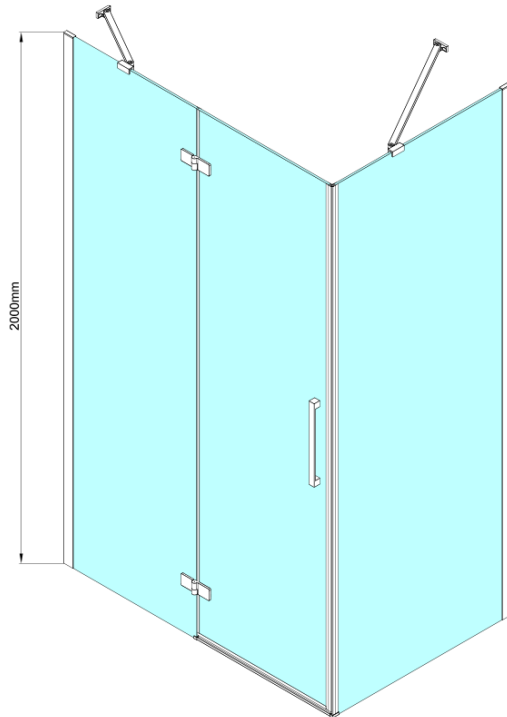

# TRINITY BLACK čtvercový sprchový kout 900x900mm, čiré sklo, pravé

Objednací kód: GT5690-90CR-B

## Rozměry

Šířka: 900 mm  
Výška: 2000 mm  
Hloubka: 900 mm

## Parametry

Záruka: 3 roky  
Hmotnost / ks: 79.5 kg  
Balení: 4 ks  
Barva profilu: Černá mat  
Tvar: Čtvercové zástěny  
Typ otevírání: Otevírací jednokřídlé  
Směr otevírání: Pravé  
Šířka vstupu: 585 mm  
Typ výplně: Čiré sklo  
Úprava skla: Coated glass  
Tloušťka skla: 8 mm  
Vlastnosti: Bezrámové provedení  
3D model: ANO

TRINITY BLACK čtvercový sprchový kout 900x900mm, čiré sklo, pravé

Technický list

MODEL	A	B	C	D
800x800	785-800	785-800	167	585
800x900	785-800	885-900	167	585
800x1000	785-800	985-1000	167	585
800x1200	785-800	1185-1200	167	585
900x800	885-900	785-800	267	585
900x900	885-900	885-900	267	585
900x1000	885-900	985-1000	267	585
900x1200	885-900	1185-1200	267	585
1000x800	985-1000	785-800	367	585
1000x900	985-1000	885-900	367	585
1000x1000	985-1000	985-1000	367	585
1000x1200	985-1000	1185-1200	367	585
1100x800	1085-1100	785-800	467	585
1100x900	1085-1100	885-900	467	585
1100x1000	1085-1100	985-1000	467	585
1100x1200	1085-1100	1185-1200	467	585
1200x800	1185-1200	785-800	567	585
1200x900	1185-1200	885-900	567	585
1200x1000	1185-1200	985-1000	567	585
1200x1200	1185-1200	1185-1200	567	585