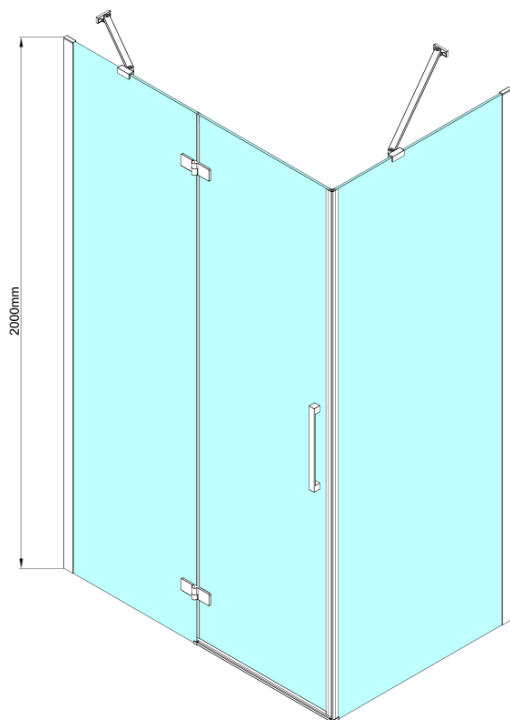

TRINITY BLACK čtvercový sprchový kout 900x900mm, čiré sklo, pravé

Objednací kód: GT5690-90CR-B

Základní informace

Značka: Gelco
Série: TRINITY

Rozměry

Šířka: 900 mm
Výška: 2000 mm
Hloubka: 900 mm

Parametry

Barva profilu: Černá mat
Tvar: Čtvercové zástěny
Typ otevírání: Otevírací jednokřídlé
Směr otevírání: Pravé
Šířka vstupu: 585 mm
Typ výplně: Čiré sklo
Úprava skla: Coated glass
Tloušťka skla: 8 mm
Vlastnosti: Bezrámové provedení
Balení: 4 ks
Záruka: 3 roky

TRINITY BLACK čtvercový sprchový kout 900x900mm, čiré sklo, pravé

Technický list

MODEL	A	B	C	D
800x800	785-800	785-800	167	585
800x900	785-800	885-900	167	585
800x1000	785-800	985-1000	167	585
800x1200	785-800	1185-1200	167	585
900x800	885-900	785-800	267	585
900x900	885-900	885-900	267	585
900x1000	885-900	985-1000	267	585
900x1200	885-900	1185-1200	267	585
1000x800	985-1000	785-800	367	585
1000x900	985-1000	885-900	367	585
1000x1000	985-1000	985-1000	367	585
1000x1200	985-1000	1185-1200	367	585
1100x800	1085-1100	785-800	467	585
1100x900	1085-1100	885-900	467	585
1100x1000	1085-1100	985-1000	467	585
1100x1200	1085-1100	1185-1200	467	585
1200x800	1185-1200	785-800	567	585
1200x900	1185-1200	885-900	567	585
1200x1000	1185-1200	985-1000	567	585
1200x1200	1185-1200	1185-1200	567	585