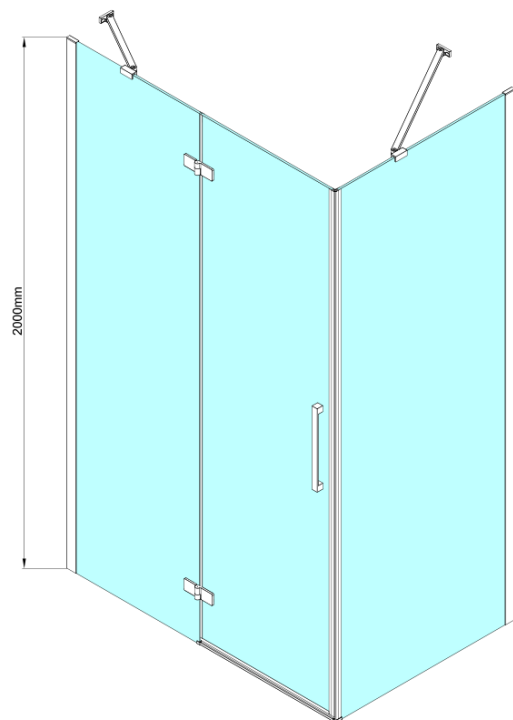

TRINITY CHROME čtvercový sprchový kout 800x800mm, čiré sklo, pravé

Objednací kód: GT5680-80CR-CH

Základní informace

Značka: Gelco
Série: TRINITY

Rozměry

Šířka: 800 mm
Výška: 2000 mm
Hloubka: 800 mm

Parametry

Barva profilu: Chrom - Leštěný hliník
Tvar: Čtvercové zástěny
Typ otevírání: Otevírací jednokřídlé
Směr otevírání: Pravé
Šířka vstupu: 585 mm
Typ výplně: Čiré sklo
Úprava skla: Coated glass
Tloušťka skla: 8 mm
Vlastnosti: Bezrámové provedení
Balení: 4 ks
Záruka: 3 roky

TRINITY CHROME čtvercový sprchový kout 800x800mm,
čiré sklo, pravé

Technický list

MODEL	A	B	C	D
800x800	785-800	785-800	167	585
800x900	785-800	885-900	167	585
800x1000	785-800	985-1000	167	585
800x1200	785-800	1185-1200	167	585
900x800	885-900	785-800	267	585
900x900	885-900	885-900	267	585
900x1000	885-900	985-1000	267	585
900x1200	885-900	1185-1200	267	585
1000x800	985-1000	785-800	367	585
1000x900	985-1000	885-900	367	585
1000x1000	985-1000	985-1000	367	585
1000x1200	985-1000	1185-1200	367	585
1100x800	1085-1100	785-800	467	585
1100x900	1085-1100	885-900	467	585
1100x1000	1085-1100	985-1000	467	585
1100x1200	1085-1100	1185-1200	467	585
1200x800	1185-1200	785-800	567	585
1200x900	1185-1200	885-900	567	585
1200x1000	1185-1200	985-1000	567	585
1200x1200	1185-1200	1185-1200	567	585