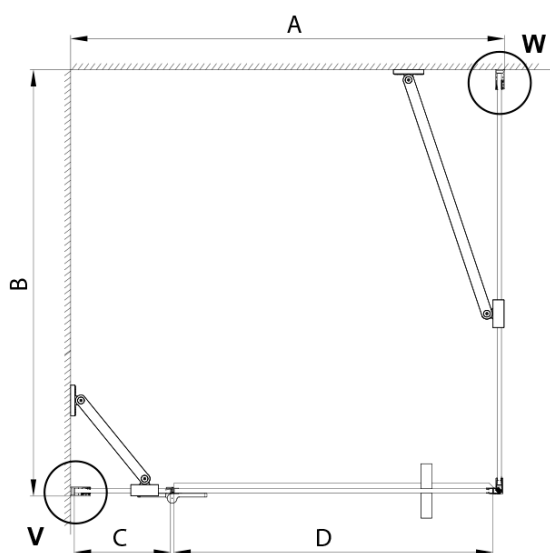

TRINITY CHROME čtvercový sprchový kout 800x800mm, čiré sklo, levé

Objednací kód: GT5680-80CL-CH

Základní informace

Značka: Gelco
Série: TRINITY

Rozměry

Šířka: 800 mm
Výška: 2000 mm
Hloubka: 800 mm

Parametry

Barva profilu: Chrom - Leštěný hliník
Tvar: Čtvercové zástěny
Typ otevírání: Otevírací jednokřídlé
Směr otevírání: Levé
Šířka vstupu: 585 mm
Typ výplně: Čiré sklo
Úprava skla: Coated glass
Tloušťka skla: 8 mm
Vlastnosti: Bezrámové provedení
Hmotnost / ks: 73.4 kg
Balení: 4 ks
Záruka: 3 roky

TRINITY CHROME čtvercový sprchový kout 800x800mm,
čiré sklo, levé

Technický list

| MODEL | A | B | C | D |
|-----------|-----------|-----------|-----|-----|
| 800x800 | 785-800 | 785-800 | 167 | 585 |
| 800x900 | 785-800 | 885-900 | 167 | 585 |
| 800x1000 | 785-800 | 985-1000 | 167 | 585 |
| 800x1200 | 785-800 | 1185-1200 | 167 | 585 |
| 900x800 | 885-900 | 785-800 | 267 | 585 |
| 900x900 | 885-900 | 885-900 | 267 | 585 |
| 900x1000 | 885-900 | 985-1000 | 267 | 585 |
| 900x1200 | 885-900 | 1185-1200 | 267 | 585 |
| 1000x800 | 985-1000 | 785-800 | 367 | 585 |
| 1000x900 | 985-1000 | 885-900 | 367 | 585 |
| 1000x1000 | 985-1000 | 985-1000 | 367 | 585 |
| 1000x1200 | 985-1000 | 1185-1200 | 367 | 585 |
| 1100x800 | 1085-1100 | 785-800 | 467 | 585 |
| 1100x900 | 1085-1100 | 885-900 | 467 | 585 |
| 1100x1000 | 1085-1100 | 985-1000 | 467 | 585 |
| 1100x1200 | 1085-1100 | 1185-1200 | 467 | 585 |
| 1200x800 | 1185-1200 | 785-800 | 567 | 585 |
| 1200x900 | 1185-1200 | 885-900 | 567 | 585 |
| 1200x1000 | 1185-1200 | 985-1000 | 567 | 585 |
| 1200x1200 | 1185-1200 | 1185-1200 | 567 | 585 |