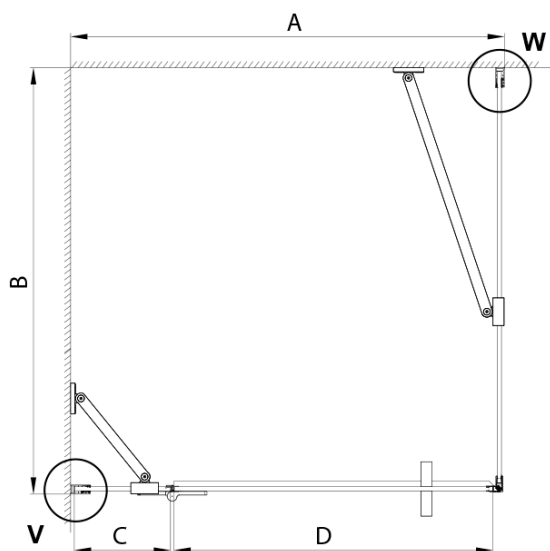

TRINITY GOLD MATT čtvercový sprchový kout 1000x1000mm, matné sklo, pravé

Objednací kód: GT5610-10MR-G

Základní informace

Značka: Gelco
Série: TRINITY

Rozměry

Šířka: 1000 mm
Výška: 2000 mm
Hloubka: 1000 mm

Parametry

Barva profilu: Zlatá mat
Tvar: Čtvercové zástěny
Typ otevírání: Otevírací jednokřídlé
Směr otevírání: Pravé
Šířka vstupu: 585 mm
Typ výplně: Matné sklo
Úprava skla: Coated glass
Tloušťka skla: 8 mm
Vlastnosti: Bezrámové provedení
Hmotnost / ks: 81.53 kg
Balení: 4 ks
Záruka: 3 roky

TRINITY GOLD MATT čtvercový sprchový kout 1000x1000mm, matné sklo, pravé

Technický list

MODEL	A	B	C	D
800x800	785-800	785-800	167	585
800x900	785-800	885-900	167	585
800x1000	785-800	985-1000	167	585
800x1200	785-800	1185-1200	167	585
900x800	885-900	785-800	267	585
900x900	885-900	885-900	267	585
900x1000	885-900	985-1000	267	585
900x1200	885-900	1185-1200	267	585
1000x800	985-1000	785-800	367	585
1000x900	985-1000	885-900	367	585
1000x1000	985-1000	985-1000	367	585
1000x1200	985-1000	1185-1200	367	585
1100x800	1085-1100	785-800	467	585
1100x900	1085-1100	885-900	467	585
1100x1000	1085-1100	985-1000	467	585
1100x1200	1085-1100	1185-1200	467	585
1200x800	1185-1200	785-800	567	585
1200x900	1185-1200	885-900	567	585
1200x1000	1185-1200	985-1000	567	585
1200x1200	1185-1200	1185-1200	567	585