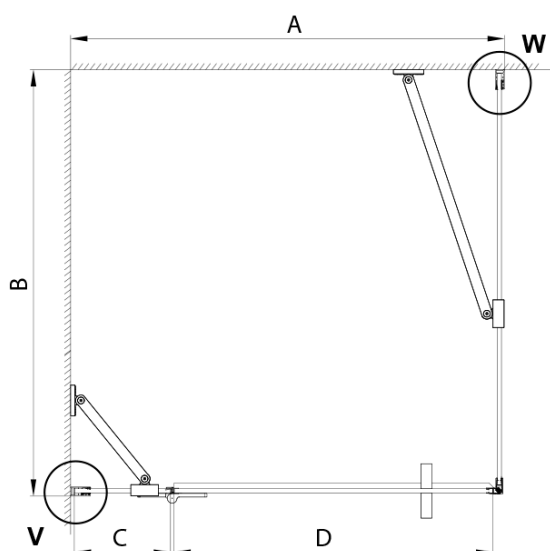

TRINITY CHROME čtvercový sprchový kout 1000x1000mm, matné sklo, levé

Objednací kód: GT5610-10ML-CH

Základní informace

Značka: Gelco
Série: TRINITY

Rozměry

Šířka: 1000 mm
Výška: 2000 mm
Hloubka: 1000 mm

Parametry

Barva profilu: Chrom - Leštěný hliník
Tvar: Čtvercové zástěny
Typ otevírání: Otevírací jednokřídlé
Směr otevírání: Levé
Šířka vstupu: 585 mm
Typ výplně: Matné sklo
Úprava skla: Coated glass
Tloušťka skla: 8 mm
Vlastnosti: Bezrámové provedení
Balení: 4 ks
Záruka: 3 roky

Technický list

MODEL	A	B	C	D
800x800	785-800	785-800	167	585
800x900	785-800	885-900	167	585
800x1000	785-800	985-1000	167	585
800x1200	785-800	1185-1200	167	585
900x800	885-900	785-800	267	585
900x900	885-900	885-900	267	585
900x1000	885-900	985-1000	267	585
900x1200	885-900	1185-1200	267	585
1000x800	985-1000	785-800	367	585
1000x900	985-1000	885-900	367	585
1000x1000	985-1000	985-1000	367	585
1000x1200	985-1000	1185-1200	367	585
1100x800	1085-1100	785-800	467	585
1100x900	1085-1100	885-900	467	585
1100x1000	1085-1100	985-1000	467	585
1100x1200	1085-1100	1185-1200	467	585
1200x800	1185-1200	785-800	567	585
1200x900	1185-1200	885-900	567	585
1200x1000	1185-1200	985-1000	567	585
1200x1200	1185-1200	1185-1200	567	585