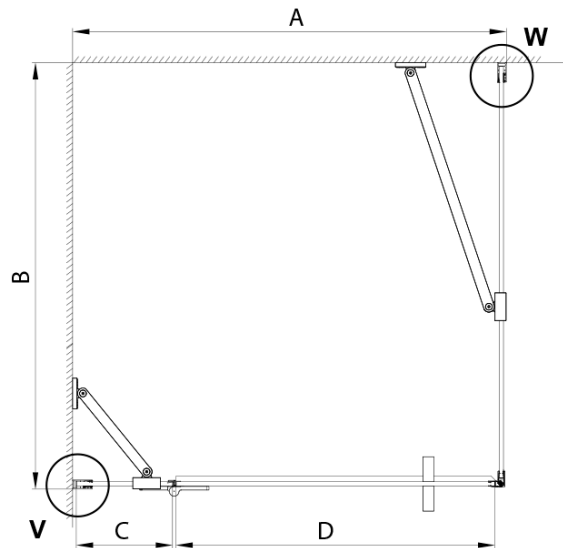

## Rozměry

Šířka: 1000 mm  
Výška: 2000 mm  
Hloubka: 1000 mm

## Parametry

Barva profilu: Zlatá mat  
Tvar: Čtvercové zástěny  
Typ otevírání: Otevírací jednokřídlé  
Směr otevírání: Pravé  
Šířka vstupu: 585 mm  
Typ výplně: Čiré sklo  
Úprava skla: Coated glass  
Tloušťka skla: 8 mm  
Vlastnosti: Bezrámové provedení  
Balení: 4 ks  
Záruka: 3 roky

## Technický list

MODEL	A	B	C	D
800x800	785-800	785-800	167	585
800x900	785-800	885-900	167	585
800x1000	785-800	985-1000	167	585
800x1200	785-800	1185-1200	167	585
900x800	885-900	785-800	267	585
900x900	885-900	885-900	267	585
900x1000	885-900	985-1000	267	585
900x1200	885-900	1185-1200	267	585
1000x800	985-1000	785-800	367	585
1000x900	985-1000	885-900	367	585
1000x1000	985-1000	985-1000	367	585
1000x1200	985-1000	1185-1200	367	585
1100x800	1085-1100	785-800	467	585
1100x900	1085-1100	885-900	467	585
1100x1000	1085-1100	985-1000	467	585
1100x1200	1085-1100	1185-1200	467	585
1200x800	1185-1200	785-800	567	585
1200x900	1185-1200	885-900	567	585
1200x1000	1185-1200	985-1000	567	585
1200x1200	1185-1200	1185-1200	567	585