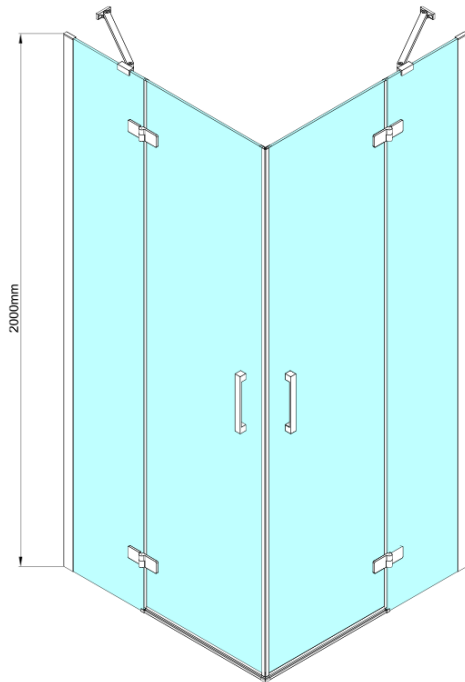

TRINITY CHROME obdélníkový sprchový kout 1200x900mm, rohový vstup, matné sklo

Objednací kód: GT2290-12M-CH

Základní informace

Značka: Gelco
Série: TRINITY

Rozměry

Šířka: 1200 mm
Výška: 2000 mm
Hloubka: 900 mm

Parametry

Záruka: 3 roky
Hmotnost / ks: 107.79 kg
Balení: 5 ks
Barva profilu: Chrom
Tvar: Obdélník - rohový vstup
Typ otevírání: Otevírací dvoukřídle
Šířka vstupu: 840 mm
Typ výplně: Matné sklo
Úprava skla: Coated glass
Tloušťka skla: 8 mm
Vlastnosti: Bezrámové provedení
3D model: ANO

TRINITY CHROME obdélníkový sprchový kout 1200x900mm, rohový vstup, matné sklo

Technický list

MODEL	A	B	C	D	E	F
800x800	785-800	785-800	167	585	167	840
800x900	785-800	885-900	267	585	167	840
800x1000	785-800	985-1000	367	585	167	840
800x1100	785-800	1085-1100	467	585	167	840
800x1200	785-800	1185-1200	567	585	167	840
900x900	885-900	885-900	267	585	267	840
900x1000	885-900	985-1000	367	585	267	840
900x1100	885-900	1085-1100	467	585	267	840
900x1200	885-900	1185-1200	567	585	267	840
1000x1000	985-1000	985-1000	367	585	367	840
1000x1100	985-1000	1085-1100	467	585	367	840
1000x1200	985-1000	1185-1200	567	585	367	840
1100x1100	1085-1100	1085-1100	467	585	467	840
1100x1200	1085-1100	1185-1200	567	585	467	840
1200x1200	1185-1200	1185-1200	567	585	567	840