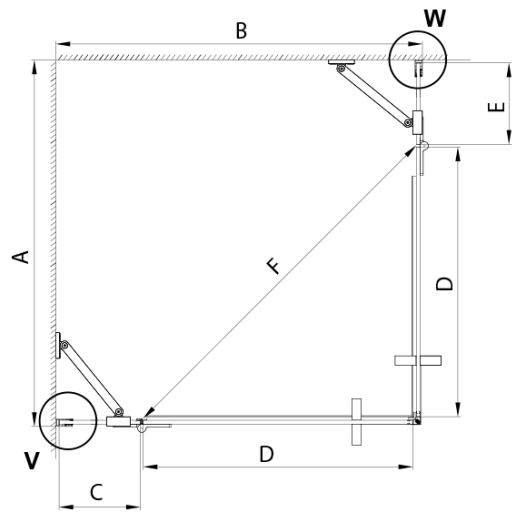

TRINITY CHROME obdélníkový sprchový kout 1200x900mm, rohový vstup, matné sklo

Objednací kód: GT2290-12M-CH

Základní informace

Značka: Gelco
Série: TRINITY

Rozměry

Šířka: 1200 mm
Výška: 2000 mm
Hloubka: 900 mm

Parametry

Záruka: 3 roky
Hmotnost / ks: 107.79 kg
Balení: 5 ks
Barva profilu: Chrom
Tvar: Obdélník - rohový vstup
Typ otevírání: Otevírací dvoukřídle
Šířka vstupu: 840 mm
Typ výplně: Matné sklo
Úprava skla: Coated glass
Tloušťka skla: 8 mm
Vlastnosti: Bezrámové provedení
3D model: ANO

TRINITY CHROME obdélníkový sprchový kout 1200x900mm, rohový vstup, matné sklo

Technický list

MODEL	A	B	C	D	E	F
800x800	785-800	785-800	167	585	167	840
800x900	785-800	885-900	267	585	167	840
800x1000	785-800	985-1000	367	585	167	840
800x1100	785-800	1085-1100	467	585	167	840
800x1200	785-800	1185-1200	567	585	167	840
900x900	885-900	885-900	267	585	267	840
900x1000	885-900	985-1000	367	585	267	840
900x1100	885-900	1085-1100	467	585	267	840
900x1200	885-900	1185-1200	567	585	267	840
1000x1000	985-1000	985-1000	367	585	367	840
1000x1100	985-1000	1085-1100	467	585	367	840
1000x1200	985-1000	1185-1200	567	585	367	840
1100x1100	1085-1100	1085-1100	467	585	467	840
1100x1200	1085-1100	1185-1200	567	585	467	840
1200x1200	1185-1200	1185-1200	567	585	567	840