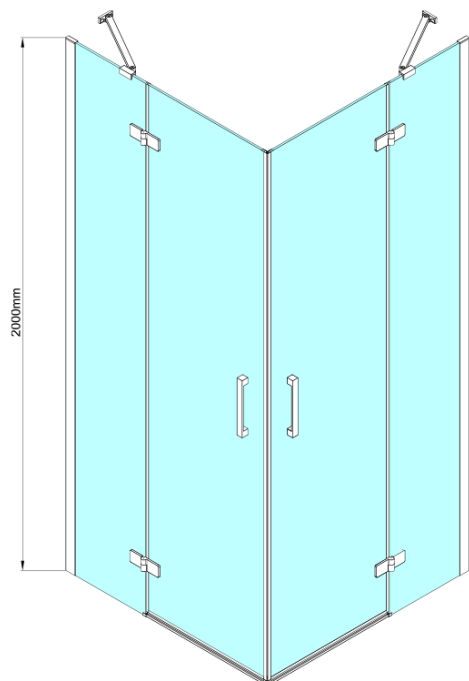

TRINITY BLACK obdélníkový sprchový kout 1100x900mm, rohový vstup, čiré sklo

Objednací kód: GT2290-11C-B

Základní informace

Značka: Gelco
Série: TRINITY

Rozměry

Šířka: 1100 mm
Výška: 2000 mm
Hloubka: 900 mm

Parametry

Barva profilu: Černá mat
Tvar: Obdélník - rohový vstup
Typ otevírání: Otevírací dvoukřídlé
Šířka vstupu: 840 mm
Typ výplně: Čiré sklo
Úprava skla: Coated glass
Tloušťka skla: 8 mm
Vlastnosti: Bezrámové provedení
Hmotnost / ks: 104.73 kg
Balení: 5 ks
Záruka: 3 roky

TRINITY BLACK obdélníkový sprchový kout 1100x900mm, rohový vstup, čiré sklo

Technický list

MODEL	A	B	C	D	E	F
800x800	785-800	785-800	167	585	167	840
800x900	785-800	885-900	267	585	167	840
800x1000	785-800	985-1000	367	585	167	840
800x1100	785-800	1085-1100	467	585	167	840
800x1200	785-800	1185-1200	567	585	167	840
900x900	885-900	885-900	267	585	267	840
900x1000	885-900	985-1000	367	585	267	840
900x1100	885-900	1085-1100	467	585	267	840
900x1200	885-900	1185-1200	567	585	267	840
1000x1000	985-1000	985-1000	367	585	367	840
1000x1100	985-1000	1085-1100	467	585	367	840
1000x1200	985-1000	1185-1200	567	585	367	840
1100x1100	1085-1100	1085-1100	467	585	467	840
1100x1200	1085-1100	1185-1200	567	585	467	840
1200x1200	1185-1200	1185-1200	567	585	567	840