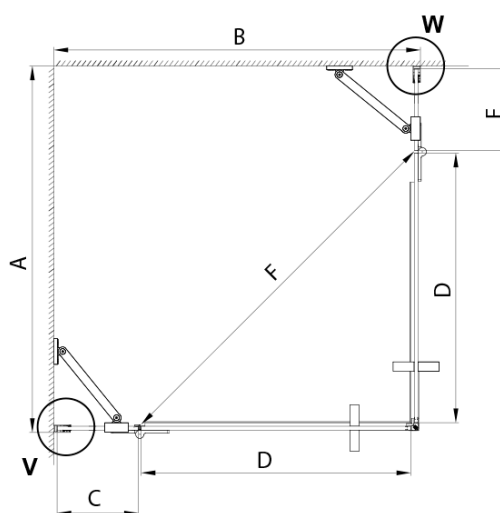

TRINITY BLACK obdélníkový sprchový kout 1100x900mm, rohový vstup, čiré sklo

Objednací kód: GT2290-11C-B

Základní informace

Značka: Gelco
Série: TRINITY

Rozměry

Šířka: 1100 mm
Výška: 2000 mm
Hloubka: 900 mm

Parametry

Barva profilu: Černá mat
Tvar: Obdélník - rohový vstup
Typ otevírání: Otevírací dvoukřídlé
Šířka vstupu: 840 mm
Typ výplně: Čiré sklo
Úprava skla: Coated glass
Tloušťka skla: 8 mm
Vlastnosti: Bezrámové provedení
Hmotnost / ks: 104.73 kg
Balení: 5 ks
Záruka: 3 roky

TRINITY BLACK obdélníkový sprchový kout 1100x900mm, rohový vstup, čiré sklo

Technický list

MODEL	A	B	C	D	E	F
800x800	785-800	785-800	167	585	167	840
800x900	785-800	885-900	267	585	167	840
800x1000	785-800	985-1000	367	585	167	840
800x1100	785-800	1085-1100	467	585	167	840
800x1200	785-800	1185-1200	567	585	167	840
900x900	885-900	885-900	267	585	267	840
900x1000	885-900	985-1000	367	585	267	840
900x1100	885-900	1085-1100	467	585	267	840
900x1200	885-900	1185-1200	567	585	267	840
1000x1000	985-1000	985-1000	367	585	367	840
1000x1100	985-1000	1085-1100	467	585	367	840
1000x1200	985-1000	1185-1200	567	585	367	840
1100x1100	1085-1100	1085-1100	467	585	467	840
1100x1200	1085-1100	1185-1200	567	585	467	840
1200x1200	1185-1200	1185-1200	567	585	567	840