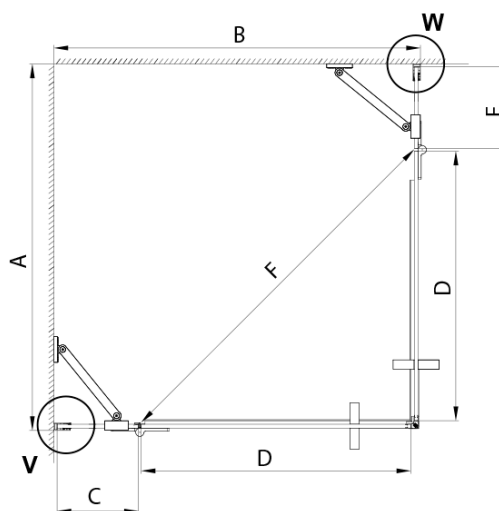

TRINITY BLACK obdélníkový sprchový kout 900x800mm, rohový vstup, matné sklo

Objednací kód: GT2280-90M-B

Základní informace

Značka: Gelco
Série: TRINITY

Rozměry

Šířka: 900 mm
Výška: 2000 mm
Hloubka: 800 mm

Parametry

Záruka: 3 roky
Hmotnost / ks: 95.56 kg
Balení: 5 ks
Barva profilu: Černá mat
Tvar: Obdélník - rohový vstup
Typ otevírání: Otevírací dvoukřídle
Šířka vstupu: 840 mm
Typ výplně: Matné sklo
Úprava skla: Coated glass
Tloušťka skla: 8 mm
Vlastnosti: Bezrámové provedení
3D model: ANO

**TRINITY BLACK obdélníkový sprchový kout 900x800mm,
rohový vstup, matné sklo**

Technický list

MODEL	A	B	C	D	E	F
800x800	785-800	785-800	167	585	167	840
800x900	785-800	885-900	267	585	167	840
800x1000	785-800	985-1000	367	585	167	840
800x1100	785-800	1085-1100	467	585	167	840
800x1200	785-800	1185-1200	567	585	167	840
900x900	885-900	885-900	267	585	267	840
900x1000	885-900	985-1000	367	585	267	840
900x1100	885-900	1085-1100	467	585	267	840
900x1200	885-900	1185-1200	567	585	267	840
1000x1000	985-1000	985-1000	367	585	367	840
1000x1100	985-1000	1085-1100	467	585	367	840
1000x1200	985-1000	1185-1200	567	585	367	840
1100x1100	1085-1100	1085-1100	467	585	467	840
1100x1200	1085-1100	1185-1200	567	585	467	840
1200x1200	1185-1200	1185-1200	567	585	567	840