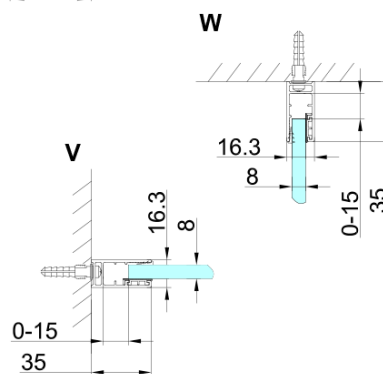

TRINITY BLACK obdélníkový sprchový kout 900x800mm, rohový vstup, čiré sklo

Objednací kód: GT2280-90C-B

Základní informace

Značka: Gelco
Série: TRINITY

Rozměry

Šířka: 900 mm
Výška: 2000 mm
Hloubka: 800 mm

Parametry

Záruka: 3 roky
Hmotnost / ks: 95.56 kg
Balení: 5 ks
Barva profilu: Černá mat
Tvar: Obdélník - rohový vstup
Typ otevírání: Otevírací dvoukřídle
Šířka vstupu: 840 mm
Typ výplně: Čiré sklo
Úprava skla: Coated glass
Tloušťka skla: 8 mm
Vlastnosti: Bezrámové provedení
3D model: ANO

**TRINITY BLACK obdélníkový sprchový kout 900x800mm,
rohový vstup, čiré sklo**

Technický list

MODEL	A	B	C	D	E	F
800x800	785-800	785-800	167	585	167	840
800x900	785-800	885-900	267	585	167	840
800x1000	785-800	985-1000	367	585	167	840
800x1100	785-800	1085-1100	467	585	167	840
800x1200	785-800	1185-1200	567	585	167	840
900x900	885-900	885-900	267	585	267	840
900x1000	885-900	985-1000	367	585	267	840
900x1100	885-900	1085-1100	467	585	267	840
900x1200	885-900	1185-1200	567	585	267	840
1000x1000	985-1000	985-1000	367	585	367	840
1000x1100	985-1000	1085-1100	467	585	367	840
1000x1200	985-1000	1185-1200	567	585	367	840
1100x1100	1085-1100	1085-1100	467	585	467	840
1100x1200	1085-1100	1185-1200	567	585	467	840
1200x1200	1185-1200	1185-1200	567	585	567	840