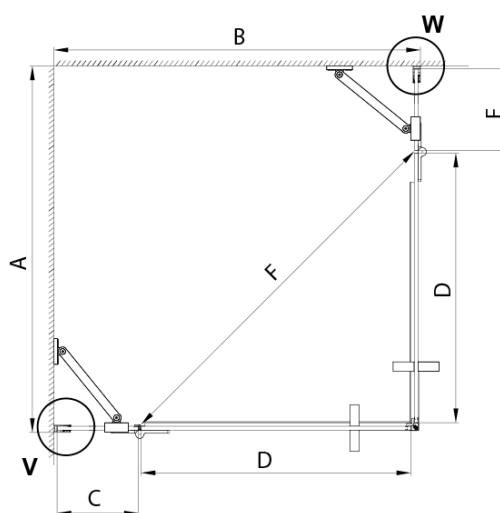

## Rozměry

Šířka: 800 mm  
Výška: 2000 mm  
Hloubka: 800 mm

## Parametry

Barva profilu: Chrom - Leštěný hliník  
Tvar: Čtvercové - rohový vstup  
Typ otevírání: Otevírací dvoukřídlé  
Šířka vstupu: 840 mm  
Typ výplně: Čiré sklo  
Úprava skla: Coated glass  
Tloušťka skla: 8 mm  
Vlastnosti: Bezrámové provedení  
Balení: 5 ks  
Záruka: 3 roky

# TRINITY CHROME čtvercový sprchový kout 800x800mm, rohový vstup, čiré sklo

## Technický list

MODEL	A	B	C	D	E	F
800x800	785-800	785-800	167	585	167	840
800x900	785-800	885-900	267	585	167	840
800x1000	785-800	985-1000	367	585	167	840
800x1100	785-800	1085-1100	467	585	167	840
800x1200	785-800	1185-1200	567	585	167	840
900x900	885-900	885-900	267	585	267	840
900x1000	885-900	985-1000	367	585	267	840
900x1100	885-900	1085-1100	467	585	267	840
900x1200	885-900	1185-1200	567	585	267	840
1000x1000	985-1000	985-1000	367	585	367	840
1000x1100	985-1000	1085-1100	467	585	367	840
1000x1200	985-1000	1185-1200	567	585	367	840
1100x1100	1085-1100	1085-1100	467	585	467	840
1100x1200	1085-1100	1185-1200	567	585	467	840
1200x1200	1185-1200	1185-1200	567	585	567	840