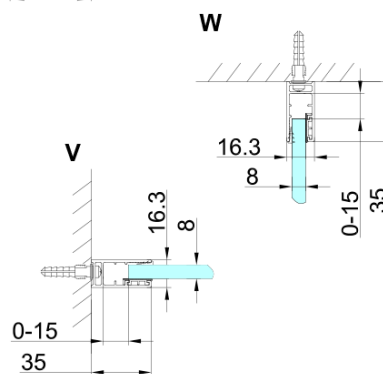

# TRINITY BLACK obdélníkový sprchový kout 1100x800mm, rohový vstup, čiré sklo

Objednací kód: GT2280-11C-B

## Rozměry

Šířka: 1100 mm  
Výška: 2000 mm  
Hloubka: 800 mm

## Parametry

Záruka: 3 roky  
Hmotnost / ks: 101.68 kg  
Balení: 5 ks  
Barva profilu: Černá mat  
Tvar: Obdélník - rohový vstup  
Typ otevírání: Otevírací dvoukřídle  
Šířka vstupu: 840 mm  
Typ výplně: Čiré sklo  
Úprava skla: Coated glass  
Tloušťka skla: 8 mm  
Vlastnosti: Bezrámové provedení  
3D model: ANO

**TRINITY BLACK obdélníkový sprchový kout 1100x800mm,  
rohový vstup, čiré sklo**

**Technický list**

MODEL	A	B	C	D	E	F
800x800	785-800	785-800	167	585	167	840
800x900	785-800	885-900	267	585	167	840
800x1000	785-800	985-1000	367	585	167	840
800x1100	785-800	1085-1100	467	585	167	840
800x1200	785-800	1185-1200	567	585	167	840
900x900	885-900	885-900	267	585	267	840
900x1000	885-900	985-1000	367	585	267	840
900x1100	885-900	1085-1100	467	585	267	840
900x1200	885-900	1185-1200	567	585	267	840
1000x1000	985-1000	985-1000	367	585	367	840
1000x1100	985-1000	1085-1100	467	585	367	840
1000x1200	985-1000	1185-1200	567	585	367	840
1100x1100	1085-1100	1085-1100	467	585	467	840
1100x1200	1085-1100	1185-1200	567	585	467	840
1200x1200	1185-1200	1185-1200	567	585	567	840