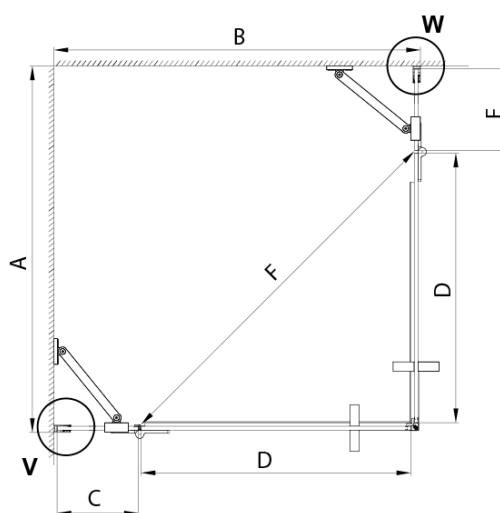

## Rozměry

Šířka: 1000 mm  
Výška: 2000 mm  
Hloubka: 800 mm

## Parametry

Barva profilu: Zlatá mat  
Tvar: Obdélník - rohový vstup  
Typ otevírání: Otevírací dvoukřídlé  
Šířka vstupu: 840 mm  
Typ výplně: Matné sklo  
Úprava skla: Coated glass  
Tloušťka skla: 8 mm  
Vlastnosti: Bezrámové provedení  
Balení: 5 ks  
Záruka: 3 roky

# TRINITY GOLD MATT obdélníkový sprchový kout 1000x800mm, rohový vstup, matné sklo

## Technický list

| MODEL     | A         | B         | C   | D   | E   | F   |
|-----------|-----------|-----------|-----|-----|-----|-----|
| 800x800   | 785-800   | 785-800   | 167 | 585 | 167 | 840 |
| 800x900   | 785-800   | 885-900   | 267 | 585 | 167 | 840 |
| 800x1000  | 785-800   | 985-1000  | 367 | 585 | 167 | 840 |
| 800x1100  | 785-800   | 1085-1100 | 467 | 585 | 167 | 840 |
| 800x1200  | 785-800   | 1185-1200 | 567 | 585 | 167 | 840 |
| 900x900   | 885-900   | 885-900   | 267 | 585 | 267 | 840 |
| 900x1000  | 885-900   | 985-1000  | 367 | 585 | 267 | 840 |
| 900x1100  | 885-900   | 1085-1100 | 467 | 585 | 267 | 840 |
| 900x1200  | 885-900   | 1185-1200 | 567 | 585 | 267 | 840 |
| 1000x1000 | 985-1000  | 985-1000  | 367 | 585 | 367 | 840 |
| 1000x1100 | 985-1000  | 1085-1100 | 467 | 585 | 367 | 840 |
| 1000x1200 | 985-1000  | 1185-1200 | 567 | 585 | 367 | 840 |
| 1100x1100 | 1085-1100 | 1085-1100 | 467 | 585 | 467 | 840 |
| 1100x1200 | 1085-1100 | 1185-1200 | 567 | 585 | 467 | 840 |
| 1200x1200 | 1185-1200 | 1185-1200 | 567 | 585 | 567 | 840 |