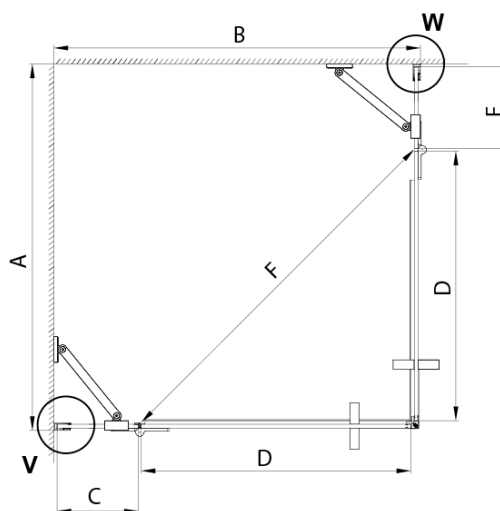

TRINITY CHROME obdélníkový sprchový kout 1200x1100mm, rohový vstup, čiré sklo

Objednací kód: GT2211-12C-CH

Základní informace

Značka: Gelco
Série: TRINITY

Rozměry

Šířka: 1200 mm
Výška: 2000 mm
Hloubka: 1100 mm

Parametry

Barva profilu: Chrom - Leštěný hliník
Tvar: Obdélník - rohový vstup
Typ otevírání: Otevírací dvoukřídlé
Šířka vstupu: 840 mm
Typ výplně: Čiré sklo
Úprava skla: Coated glass
Tloušťka skla: 8 mm
Vlastnosti: Bezrámové provedení
Balení: 5 ks
Záruka: 3 roky

TRINITY CHROME obdélníkový sprchový kout 1200x1100mm, rohový vstup, čiré sklo

Technický list

MODEL	A	B	C	D	E	F
800x800	785-800	785-800	167	585	167	840
800x900	785-800	885-900	267	585	167	840
800x1000	785-800	985-1000	367	585	167	840
800x1100	785-800	1085-1100	467	585	167	840
800x1200	785-800	1185-1200	567	585	167	840
900x900	885-900	885-900	267	585	267	840
900x1000	885-900	985-1000	367	585	267	840
900x1100	885-900	1085-1100	467	585	267	840
900x1200	885-900	1185-1200	567	585	267	840
1000x1000	985-1000	985-1000	367	585	367	840
1000x1100	985-1000	1085-1100	467	585	367	840
1000x1200	985-1000	1185-1200	567	585	367	840
1100x1100	1085-1100	1085-1100	467	585	467	840
1100x1200	1085-1100	1185-1200	567	585	467	840
1200x1200	1185-1200	1185-1200	567	585	567	840