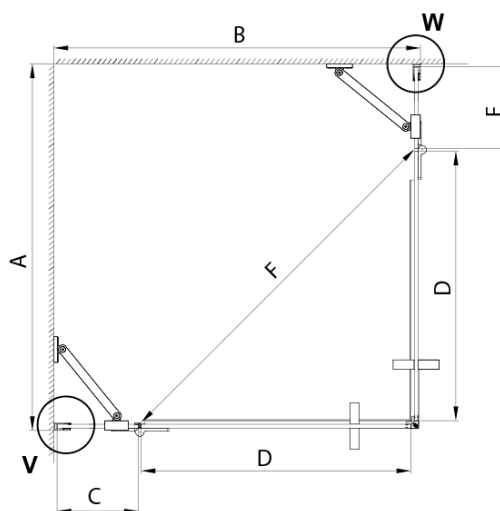

## Rozměry

Šířka: 1100 mm  
Výška: 2000 mm  
Hloubka: 1100 mm

## Parametry

Barva profilu: Černá mat  
Tvar: Čtvercové - rohový vstup  
Typ otevírání: Otevírací dvoukřídlé  
Šířka vstupu: 840 mm  
Typ výplně: Čiré sklo  
Úprava skla: Coated glass  
Tloušťka skla: 8 mm  
Vlastnosti: Bezrámové provedení  
Balení: 5 ks  
Záruka: 3 roky

# TRINITY BLACK čtvercový sprchový kout 1100x1100mm, rohový vstup, čiré sklo

## Technický list

| MODEL     | A         | B         | C   | D   | E   | F   |
|-----------|-----------|-----------|-----|-----|-----|-----|
| 800x800   | 785-800   | 785-800   | 167 | 585 | 167 | 840 |
| 800x900   | 785-800   | 885-900   | 267 | 585 | 167 | 840 |
| 800x1000  | 785-800   | 985-1000  | 367 | 585 | 167 | 840 |
| 800x1100  | 785-800   | 1085-1100 | 467 | 585 | 167 | 840 |
| 800x1200  | 785-800   | 1185-1200 | 567 | 585 | 167 | 840 |
| 900x900   | 885-900   | 885-900   | 267 | 585 | 267 | 840 |
| 900x1000  | 885-900   | 985-1000  | 367 | 585 | 267 | 840 |
| 900x1100  | 885-900   | 1085-1100 | 467 | 585 | 267 | 840 |
| 900x1200  | 885-900   | 1185-1200 | 567 | 585 | 267 | 840 |
| 1000x1000 | 985-1000  | 985-1000  | 367 | 585 | 367 | 840 |
| 1000x1100 | 985-1000  | 1085-1100 | 467 | 585 | 367 | 840 |
| 1000x1200 | 985-1000  | 1185-1200 | 567 | 585 | 367 | 840 |
| 1100x1100 | 1085-1100 | 1085-1100 | 467 | 585 | 467 | 840 |
| 1100x1200 | 1085-1100 | 1185-1200 | 567 | 585 | 467 | 840 |
| 1200x1200 | 1185-1200 | 1185-1200 | 567 | 585 | 567 | 840 |