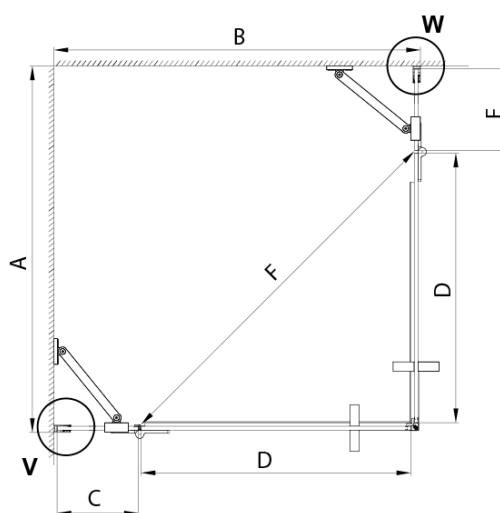

TRINITY CHROME obdélníkový sprchový kout 1200x1000mm, rohový vstup, čiré sklo

Objednací kód: GT2210-12C-CH

Základní informace

Značka: Gelco
Série: TRINITY

Rozměry

Šířka: 1200 mm
Výška: 2000 mm
Hloubka: 1000 mm

Parametry

Barva profilu: Chrom - Leštěný hliník
Tvar: Obdélník - rohový vstup
Typ otevírání: Otevírací dvoukřídlé
Šířka vstupu: 840 mm
Typ výplně: Čiré sklo
Úprava skla: Coated glass
Tloušťka skla: 8 mm
Vlastnosti: Bezrámové provedení
Balení: 5 ks
Záruka: 3 roky

TRINITY CHROME obdélníkový sprchový kout 1200x1000mm, rohový vstup, čiré sklo

Technický list

MODEL	A	B	C	D	E	F
800x800	785-800	785-800	167	585	167	840
800x900	785-800	885-900	267	585	167	840
800x1000	785-800	985-1000	367	585	167	840
800x1100	785-800	1085-1100	467	585	167	840
800x1200	785-800	1185-1200	567	585	167	840
900x900	885-900	885-900	267	585	267	840
900x1000	885-900	985-1000	367	585	267	840
900x1100	885-900	1085-1100	467	585	267	840
900x1200	885-900	1185-1200	567	585	267	840
1000x1000	985-1000	985-1000	367	585	367	840
1000x1100	985-1000	1085-1100	467	585	367	840
1000x1200	985-1000	1185-1200	567	585	367	840
1100x1100	1085-1100	1085-1100	467	585	467	840
1100x1200	1085-1100	1185-1200	567	585	467	840
1200x1200	1185-1200	1185-1200	567	585	567	840