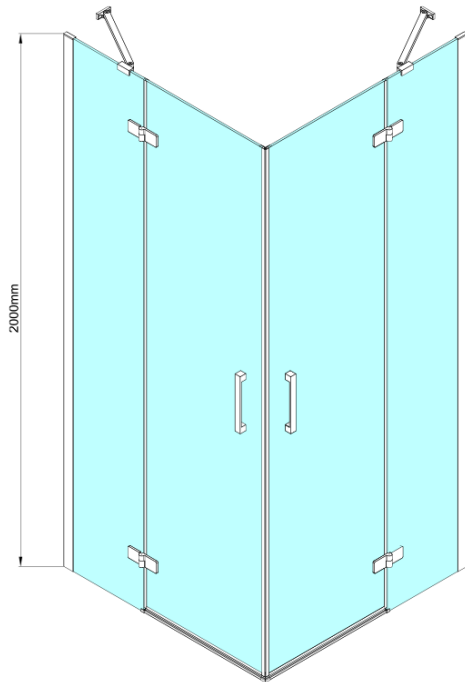

TRINITY CHROME obdélníkový sprchový kout 1100x1000mm, rohový vstup, matné sklo

Technický list