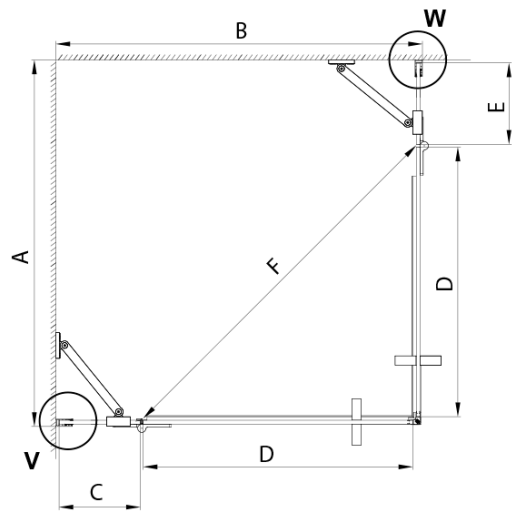

## Rozměry

Šířka: 1100 mm  
Výška: 2000 mm  
Hloubka: 1000 mm

## Parametry

Barva profilu: Chrom - Leštěný hliník  
Tvar: Obdélník - rohový vstup  
Typ otevírání: Otevírací dvoukřídle  
Šířka vstupu: 840 mm  
Typ výplně: Matné sklo  
Úprava skla: Coated glass  
Tloušťka skla: 8 mm  
Vlastnosti: Bezrámové provedení  
Balení: 5 ks  
Záruka: 3 roky

# TRINITY CHROME obdélníkový sprchový kout 1100x1000mm, rohový vstup, matné sklo

## Technický list

MODEL	A	B	C	D	E	F
800x800	785-800	785-800	167	585	167	840
800x900	785-800	885-900	267	585	167	840
800x1000	785-800	985-1000	367	585	167	840
800x1100	785-800	1085-1100	467	585	167	840
800x1200	785-800	1185-1200	567	585	167	840
900x900	885-900	885-900	267	585	267	840
900x1000	885-900	985-1000	367	585	267	840
900x1100	885-900	1085-1100	467	585	267	840
900x1200	885-900	1185-1200	567	585	267	840
1000x1000	985-1000	985-1000	367	585	367	840
1000x1100	985-1000	1085-1100	467	585	367	840
1000x1200	985-1000	1185-1200	567	585	367	840
1100x1100	1085-1100	1085-1100	467	585	467	840
1100x1200	1085-1100	1185-1200	567	585	467	840
1200x1200	1185-1200	1185-1200	567	585	567	840