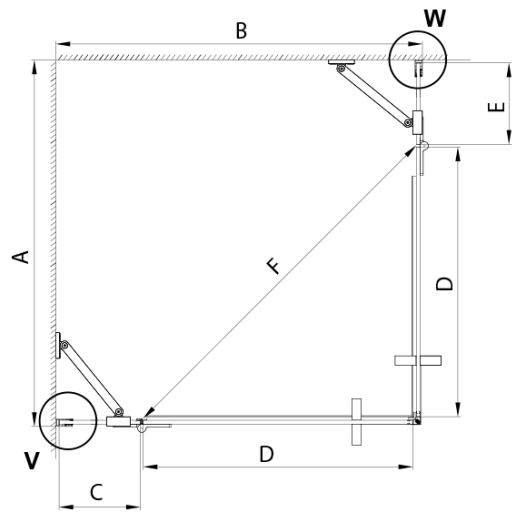

TRINITY GOLD MATT obdélníkový sprchový kout 1100x1000mm, rohový vstup, matné sklo

Objednací kód: GT2210-11M-G

Základní informace

Značka: Gelco
Série: TRINITY

Rozměry

Šířka: 1100 mm
Výška: 2000 mm
Hloubka: 1000 mm

Parametry

Záruka: 3 roky
Hmotnost / ks: 107.79 kg
Balení: 5 ks
Barva profilu: Zlatá mat
Tvar: Obdélník - rohový vstup
Typ otevírání: Otevírací dvoukřídle
Šířka vstupu: 840 mm
Typ výplně: Matné sklo
Úprava skla: Coated glass
Tloušťka skla: 8 mm
Vlastnosti: Bezrámové provedení
3D model: ANO

TRINITY GOLD MATT obdélníkový sprchový kout 1100x1000mm, rohový vstup, matné sklo

Technický list

MODEL	A	B	C	D	E	F
800x800	785-800	785-800	167	585	167	840
800x900	785-800	885-900	267	585	167	840
800x1000	785-800	985-1000	367	585	167	840
800x1100	785-800	1085-1100	467	585	167	840
800x1200	785-800	1185-1200	567	585	167	840
900x900	885-900	885-900	267	585	267	840
900x1000	885-900	985-1000	367	585	267	840
900x1100	885-900	1085-1100	467	585	267	840
900x1200	885-900	1185-1200	567	585	267	840
1000x1000	985-1000	985-1000	367	585	367	840
1000x1100	985-1000	1085-1100	467	585	367	840
1000x1200	985-1000	1185-1200	567	585	367	840
1100x1100	1085-1100	1085-1100	467	585	467	840
1100x1200	1085-1100	1185-1200	567	585	467	840
1200x1200	1185-1200	1185-1200	567	585	567	840