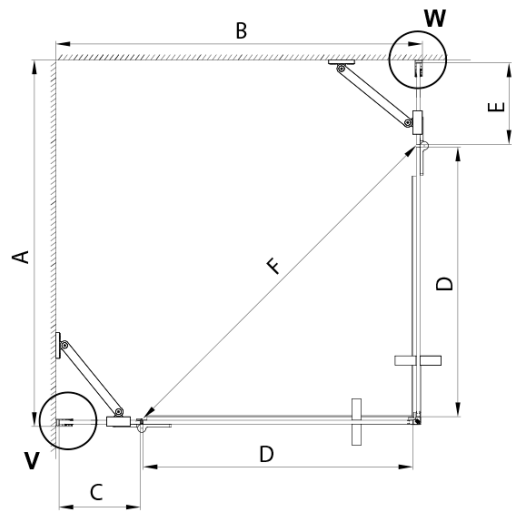

TRINITY GOLD MATT obdélníkový sprchový kout 1100x1000mm, rohový vstup, matné sklo

Objednací kód: GT2210-11M-G

Základní informace

Značka: Gelco
Série: TRINITY

Rozměry

Šířka: 1100 mm
Výška: 2000 mm
Hloubka: 1000 mm

Parametry

Barva profilu: Zlatá mat
Tvar: Obdélník - rohový vstup
Typ otevírání: Otevírací dvoukřídlé
Šířka vstupu: 840 mm
Typ výplně: Matné sklo
Úprava skla: Coated glass
Tloušťka skla: 8 mm
Vlastnosti: Bezrámové provedení
Hmotnost / ks: 107.79 kg
Balení: 5 ks
Záruka: 3 roky

TRINITY GOLD MATT obdélníkový sprchový kout 1100x1000mm, rohový vstup, matné sklo

Technický list

MODEL	A	B	C	D	E	F
800x800	785-800	785-800	167	585	167	840
800x900	785-800	885-900	267	585	167	840
800x1000	785-800	985-1000	367	585	167	840
800x1100	785-800	1085-1100	467	585	167	840
800x1200	785-800	1185-1200	567	585	167	840
900x900	885-900	885-900	267	585	267	840
900x1000	885-900	985-1000	367	585	267	840
900x1100	885-900	1085-1100	467	585	267	840
900x1200	885-900	1185-1200	567	585	267	840
1000x1000	985-1000	985-1000	367	585	367	840
1000x1100	985-1000	1085-1100	467	585	367	840
1000x1200	985-1000	1185-1200	567	585	367	840
1100x1100	1085-1100	1085-1100	467	585	467	840
1100x1200	1085-1100	1185-1200	567	585	467	840
1200x1200	1185-1200	1185-1200	567	585	567	840