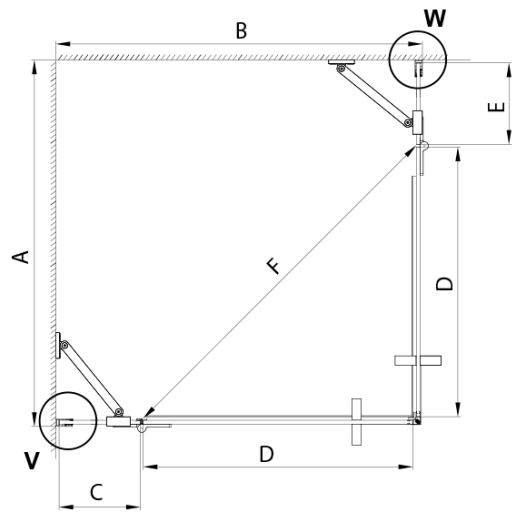

## Rozměry

Šířka: 1000 mm  
Výška: 2000 mm  
Hloubka: 1000 mm

## Parametry

Záruka: 3 roky  
Hmotnost / ks: 104.73 kg  
Balení: 5 ks  
Barva profilu: Zlatá mat  
Tvar: Čtvercové - rohový vstup  
Typ otevírání: Otevírací dvoukřídle  
Šířka vstupu: 840 mm  
Typ výplně: Matné sklo  
Úprava skla: Coated glass  
Tloušťka skla: 8 mm  
Vlastnosti: Bezrámové provedení  
3D model: ANO

## Technický list

MODEL	A	B	C	D	E	F
800x800	785-800	785-800	167	585	167	840
800x900	785-800	885-900	267	585	167	840
800x1000	785-800	985-1000	367	585	167	840
800x1100	785-800	1085-1100	467	585	167	840
800x1200	785-800	1185-1200	567	585	167	840
900x900	885-900	885-900	267	585	267	840
900x1000	885-900	985-1000	367	585	267	840
900x1100	885-900	1085-1100	467	585	267	840
900x1200	885-900	1185-1200	567	585	267	840
1000x1000	985-1000	985-1000	367	585	367	840
1000x1100	985-1000	1085-1100	467	585	367	840
1000x1200	985-1000	1185-1200	567	585	367	840
1100x1100	1085-1100	1085-1100	467	585	467	840
1100x1200	1085-1100	1185-1200	567	585	467	840
1200x1200	1185-1200	1185-1200	567	585	567	840