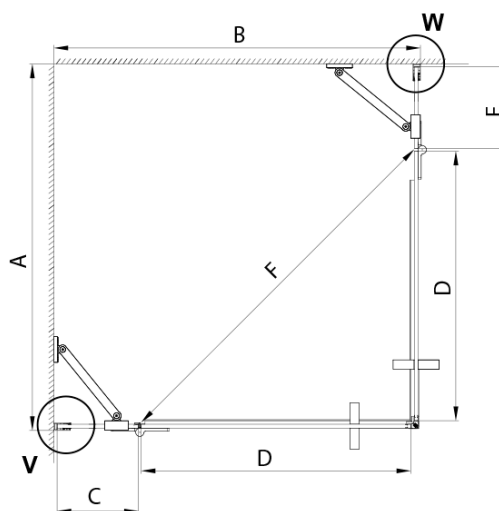

TRINITY BLACK čtvercový sprchový kout 1000x1000mm, rohový vstup, matné sklo

Objednací kód: GT2210-10M-B

Základní informace

Značka: Gelco
Série: TRINITY

Rozměry

Šířka: 1000 mm
Výška: 2000 mm
Hloubka: 1000 mm

Parametry

Záruka: 3 roky
Hmotnost / ks: 104.73 kg
Balení: 5 ks
Barva profilu: Černá mat
Tvar: Čtvercové - rohový vstup
Typ otevírání: Otevírací dvoukřídle
Šířka vstupu: 840 mm
Typ výplně: Matné sklo
Úprava skla: Coated glass
Tloušťka skla: 8 mm
Vlastnosti: Bezrámové provedení
3D model: ANO

TRINITY BLACK čtvercový sprchový kout 1000x1000mm, rohový vstup, matné sklo

Technický list

MODEL	A	B	C	D	E	F
800x800	785-800	785-800	167	585	167	840
800x900	785-800	885-900	267	585	167	840
800x1000	785-800	985-1000	367	585	167	840
800x1100	785-800	1085-1100	467	585	167	840
800x1200	785-800	1185-1200	567	585	167	840
900x900	885-900	885-900	267	585	267	840
900x1000	885-900	985-1000	367	585	267	840
900x1100	885-900	1085-1100	467	585	267	840
900x1200	885-900	1185-1200	567	585	267	840
1000x1000	985-1000	985-1000	367	585	367	840
1000x1100	985-1000	1085-1100	467	585	367	840
1000x1200	985-1000	1185-1200	567	585	367	840
1100x1100	1085-1100	1085-1100	467	585	467	840
1100x1200	1085-1100	1185-1200	567	585	467	840
1200x1200	1185-1200	1185-1200	567	585	567	840