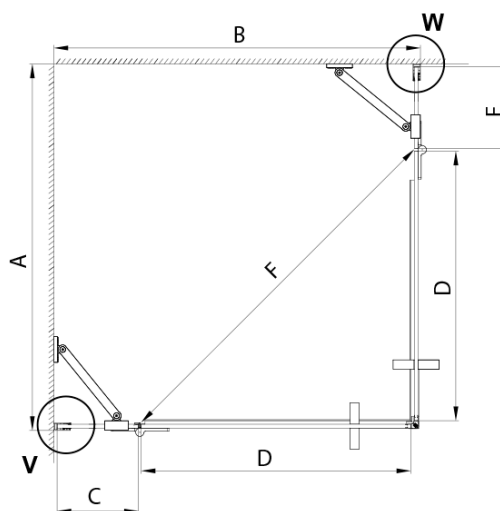

TRINITY BLACK čtvercový sprchový kout 1000x1000mm, rohový vstup, matné sklo

Objednací kód: GT2210-10M-B

Základní informace

Značka: Gelco
Série: TRINITY

Rozměry

Šířka: 1000 mm
Výška: 2000 mm
Hloubka: 1000 mm

Parametry

Barva profilu: Černá mat
Tvar: Čtvercové - rohový vstup
Typ otevírání: Otevírací dvoukřídlé
Šířka vstupu: 840 mm
Typ výplně: Matné sklo
Úprava skla: Coated glass
Tloušťka skla: 8 mm
Vlastnosti: Bezrámové provedení
Balení: 5 ks
Záruka: 3 roky

TRINITY BLACK čtvercový sprchový kout 1000x1000mm, rohový vstup, matné sklo

Technický list

MODEL	A	B	C	D	E	F
800x800	785-800	785-800	167	585	167	840
800x900	785-800	885-900	267	585	167	840
800x1000	785-800	985-1000	367	585	167	840
800x1100	785-800	1085-1100	467	585	167	840
800x1200	785-800	1185-1200	567	585	167	840
900x900	885-900	885-900	267	585	267	840
900x1000	885-900	985-1000	367	585	267	840
900x1100	885-900	1085-1100	467	585	267	840
900x1200	885-900	1185-1200	567	585	267	840
1000x1000	985-1000	985-1000	367	585	367	840
1000x1100	985-1000	1085-1100	467	585	367	840
1000x1200	985-1000	1185-1200	567	585	367	840
1100x1100	1085-1100	1085-1100	467	585	467	840
1100x1200	1085-1100	1185-1200	567	585	467	840
1200x1200	1185-1200	1185-1200	567	585	567	840