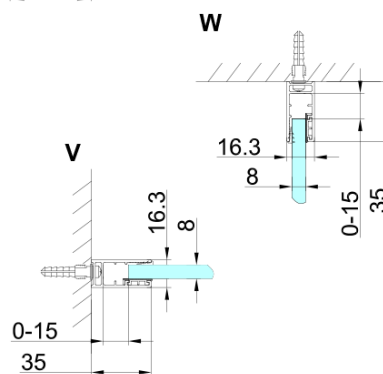

TRINITY BLACK čtvercový sprchový kout 1000x1000mm, rohový vstup, čiré sklo

Objednací kód: GT2210-10C-B

Základní informace

Značka: Gelco
Série: TRINITY

Rozměry

Šířka: 1000 mm
Výška: 2000 mm
Hloubka: 1000 mm

Parametry

Barva profilu: Černá mat
Tvar: Čtvercové - rohový vstup
Typ otevírání: Otevírací dvoukřídlé
Šířka vstupu: 840 mm
Typ výplně: Čiré sklo
Úprava skla: Coated glass
Tloušťka skla: 8 mm
Vlastnosti: Bezrámové provedení
Balení: 5 ks
Záruka: 3 roky

TRINITY BLACK čtvercový sprchový kout 1000x1000mm, rohový vstup, čiré sklo

Technický list

MODEL	A	B	C	D	E	F
800x800	785-800	785-800	167	585	167	840
800x900	785-800	885-900	267	585	167	840
800x1000	785-800	985-1000	367	585	167	840
800x1100	785-800	1085-1100	467	585	167	840
800x1200	785-800	1185-1200	567	585	167	840
900x900	885-900	885-900	267	585	267	840
900x1000	885-900	985-1000	367	585	267	840
900x1100	885-900	1085-1100	467	585	267	840
900x1200	885-900	1185-1200	567	585	267	840
1000x1000	985-1000	985-1000	367	585	367	840
1000x1100	985-1000	1085-1100	467	585	367	840
1000x1200	985-1000	1185-1200	567	585	367	840
1100x1100	1085-1100	1085-1100	467	585	467	840
1100x1200	1085-1100	1185-1200	567	585	467	840
1200x1200	1185-1200	1185-1200	567	585	567	840