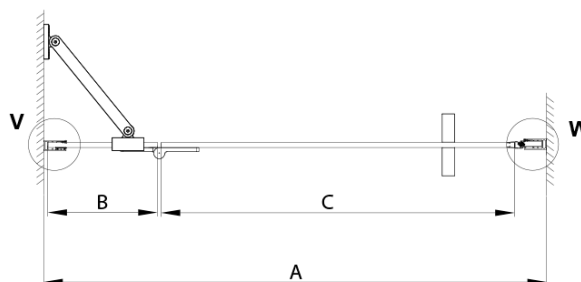

TRINITY CHROME sprchové dveře do niky 900mm, matné sklo, pravé

Objednací kód: GT1290MR-CH

Základní informace

Značka: Gelco
Série: TRINITY

Rozměry

Šířka: 900 mm
Výška: 2000 mm

Parametry

Záruka: 3 roky
Hmotnost / ks: 49.68 kg
Balení: 3 ks
Barva profilu: Chrom
Tvar: Dveře do niky
Typ otevírání: Otevírací jednokřídlé
Směr otevírání: Pravé
Šířka vstupu: 555 mm
Typ výplně: Matné sklo
Úprava skla: Coated glass
Tloušťka skla: 8 mm
Instalační šířka od: 885 mm
Instalační šířka do: 915 mm
Vlastnosti: Bezrámové provedení
3D model: ANO

Technický list

MODEL	A	B	C
800	785-815	167	555
900	885-915	267	555
1000	985-1015	367	555
1100	1085-1115	467	555
1200	1185-1215	567	555