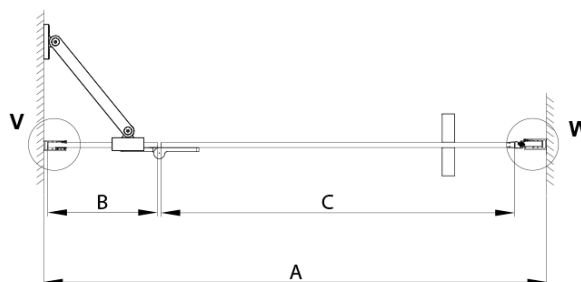

TRINITY CHROME sprchové dveře do niky 900mm, matné sklo, levé

Objednací kód: GT1290ML-CH

Základní informace

Značka: Gelco
Série: TRINITY

Rozměry

Šířka: 900 mm
Výška: 2000 mm

Parametry

Barva profilu: Chrom - Leštěný hliník
Tvar: Dveře do niky
Typ otevírání: Otevírací jednokřídlé
Směr otevírání: Levé
Šířka vstupu: 555 mm
Typ výplně: Matné sklo
Úprava skla: Coated glass
Tloušťka skla: 8 mm
Instalační šířka od: 885 mm
Instalační šířka do: 915 mm
Vlastnosti: Bezrámové provedení
Balení: 3 ks
Záruka: 3 roky

Technický list

MODEL	A	B	C
800	785-815	167	555
900	885-915	267	555
1000	985-1015	367	555
1100	1085-1115	467	555
1200	1185-1215	567	555