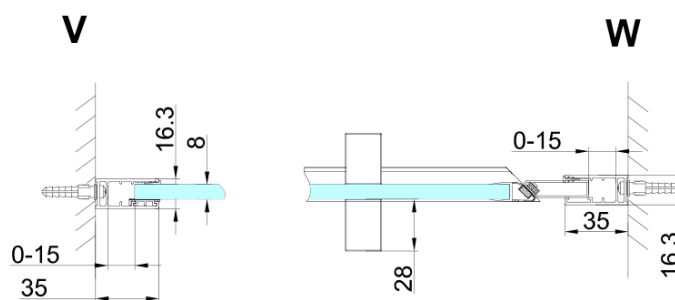

TRINITY CHROME sprchové dveře do niky 900mm, matné sklo, levé

Objednací kód: GT1290ML-CH

Základní informace

Značka: Gelco
Série: TRINITY

Rozměry

Šířka: 900 mm
Výška: 2000 mm

Parametry

Barva profilu: Chrom - Leštěný hliník
Tvar: Dveře do niky
Typ otevírání: Otevírací jednokřídlé
Směr otevírání: Levé
Šířka vstupu: 555 mm
Typ výplně: Matné sklo
Úprava skla: Coated glass
Tloušťka skla: 8 mm
Instalační šířka od: 885 mm
Instalační šířka do: 915 mm
Vlastnosti: Bezrámové provedení
Balení: 3 ks
Záruka: 3 roky

Technický list

MODEL	A	B	C
800	785-815	167	555
900	885-915	267	555
1000	985-1015	367	555
1100	1085-1115	467	555
1200	1185-1215	567	555